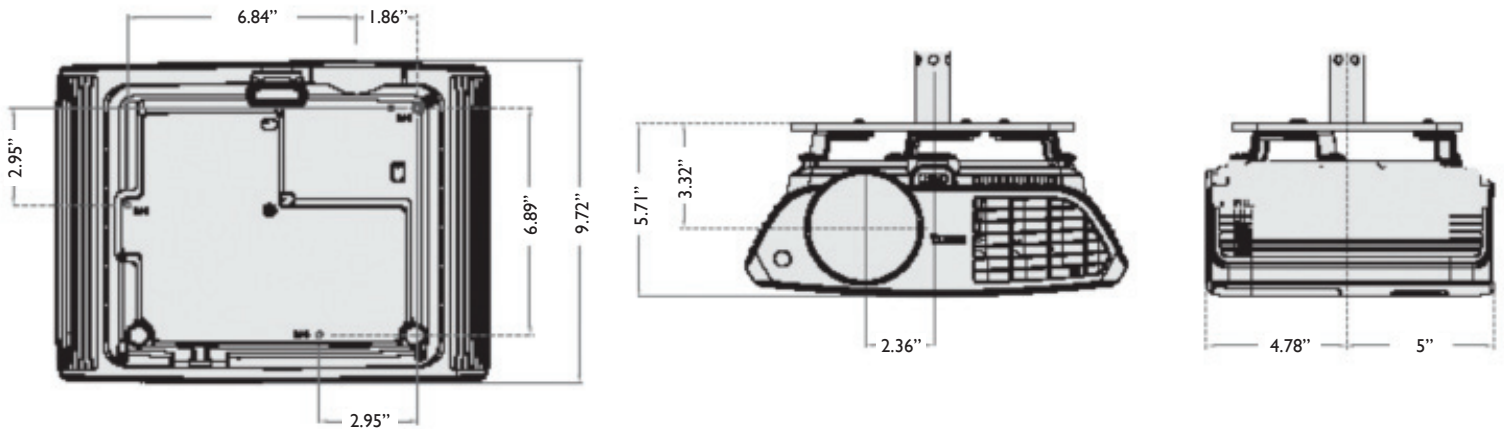

Enjoyment Matters

W700 Digital Projector

Distance Chart

16:9 screen				Recommended projection distance from screen in mm			Vertical offset in mm
diagonal		Width	Height	Min length (with max. zoom)	Average	Max length (with min. zoom)	
Inches	mm	mm	mm				
30	762	664	374	-	-	1137	67
40	1016	886	498	1367	1442	1516	90
50	1270	1107	623	1709	1802	1895	112
60	1524	1328	747	2051	2162	2274	134
80	2032	1771	996	2734	2883	3032	179
100	2540	2214	1245	3418	3604	3790	224
120	3048	2657	1494	4102	4325	4548	269
150	3810	3321	1868	5127	5406	5685	336
200	5080	4428	2491	6836	7208	7580	448
220	5588	4870	2740	7520	7929	8338	493
250	6350	5535	3113	8545	9010	9475	560
300	7620	6641	3736	10254	-	-	672

Wall/Ceiling Mount Chart

Ceiling mount screws:

M4 x L8 (Max. L = .47", Min. L = .31")

Unit: inch

Dimensions