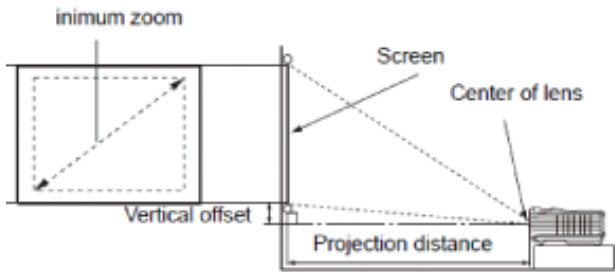

Enjoyment Matters

W700 Digital Projector

Distance Chart

16:9 screen				Recommended projection distance from screen in mm			Vertical offset in mm
diagonal		Width	Height	Min length (with max. zoom)	Average	Max length (with min. zoom)	
Inches	mm	mm	mm				
30	762	664	374	-	-	1137	67
40	1016	886	498	1367	1442	1516	90
50	1270	1107	623	1709	1802	1895	112
60	1524	1328	747	2051	2162	2274	134
80	2032	1771	996	2734	2883	3032	179
100	2540	2214	1245	3418	3604	3790	224
120	3048	2657	1494	4102	4325	4548	269
150	3810	3321	1868	5127	5406	5685	336
200	5080	4428	2491	6836	7208	7580	448
220	5588	4870	2740	7520	7929	8338	493
250	6350	5535	3113	8545	9010	9475	560
300	7620	6641	3736	10254	-	-	672