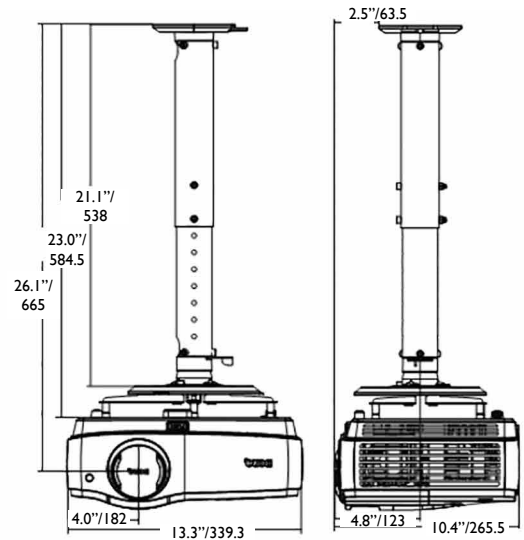

SU917 112415

Because it matters

SU917 Digital Projector

Distance Chart

Screen Size			Distance from screen (inch/mm)			Vertical offset (inch/mm) 120% / 145%	
Diagonal Inch	Diagonal mm	Width (inch/mm)	Height (inch/mm)	Min distance (max. zoom)	Average		Max distance (min. zoom)
40	1016	34 / 862	21 / 538	46.1 / 1171	58.8 / 1494	71.5 / 1817	2.1/4.7 / 54/121
60	1524	50 / 1292	32 / 808	70.1 / 1783	89.2 / 2267	108.2 / 2750	3.1/7.1 / 81/182
80	2032	67 / 1723	42 / 1077	94.3 / 2396	119.6 / 3040	145.0 / 3683	4.2/9.5 / 108/242
100	2540	84 / 2154	53 / 1346	118.4 / 3008	150.0 / 3812	181.7 / 4616	5.3/11.9 / 135/303
120	3048	101 / 2585	63 / 1615	142.5 / 3620	180.5 / 4585	218.5 / 5550	6.3/14.2 / 162/363
150	3810	127 / 3231	79 / 2019	178.7 / 4539	226.1 / 5744	273.5 / 6949	7.9/17.8 / 202/454
200	5080	169 / 4308	106 / 2692	238.9 / 6070	302.2 / 7676	365.4 / 9282	10.5/23.8 / 269/606
250	6350	212 / 5385	132 / 3365	299.9 / 7601	378.2 / 9608	457.2 / 11615	13.2/29.8 / 337/757
300	7620	254 / 6462	159 / 4039	359.4 / 9131	454.3 / 11540	549.1 / 13948	15.9/35.7 / 404/909

Ceiling Mount Chart

Units: inch / mm

Dimensions

Units: inch / mm

Because it matters