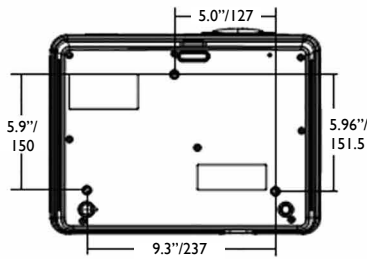

SU917 112415

Because it matters

SU917 Digital Projector

Distance Chart

Screen Size			Distance from screen (inch/mm)			Vertical offset (inch/mm) 120% / 145%	
Diagonal Inch	Diagonal mm	Width (inch/mm)	Height (inch/mm)	Min distance (max. zoom)	Average		Max distance (min. zoom)
40	1016	34 / 862	21 / 538	46.1 / 1171	58.8 / 1494	71.5 / 1817	2.1/4.7 / 54/121
60	1524	50 / 1292	32 / 808	70.1 / 1783	89.2 / 2267	108.2 / 2750	3.1/7.1 / 81/182
80	2032	67 / 1723	42 / 1077	94.3 / 2396	119.6 / 3040	145.0 / 3683	4.2/9.5 / 108/242
100	2540	84 / 2154	53 / 1346	118.4 / 3008	150.0 / 3812	181.7 / 4616	5.3/11.9 / 135/303
120	3048	101 / 2585	63 / 1615	142.5 / 3620	180.5 / 4585	218.5 / 5550	6.3/14.2 / 162/363
150	3810	127 / 3231	79 / 2019	178.7 / 4539	226.1 / 5744	273.5 / 6949	7.9/17.8 / 202/454
200	5080	169 / 4308	106 / 2692	238.9 / 6070	302.2 / 7676	365.4 / 9282	10.5/23.8 / 269/606
250	6350	212 / 5385	132 / 3365	299.9 / 7601	378.2 / 9608	457.2 / 11615	13.2/29.8 / 337/757
300	7620	254 / 6462	159 / 4039	359.4 / 9131	454.3 / 11540	549.1 / 13948	15.9/35.7 / 404/909

Ceiling Mount Chart

Units: inch / mm

Dimensions

Units: inch / mm

Because it matters