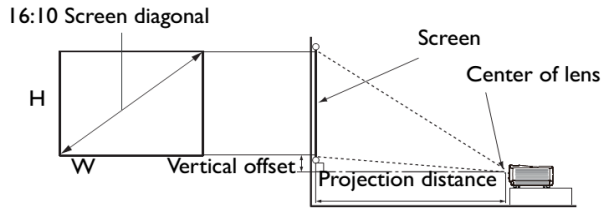

SU917 112415

Because it matters

SU917 Digital Projector

Distance Chart

Screen Size			Distance from screen (inch/mm)			Vertical offset (inch/mm) 120% / 145%	
Diagonal Inch	Diagonal mm	Width (inch/mm)	Height (inch/mm)	Min distance (max. zoom)	Average		Max distance (min. zoom)
40	1016	34 / 862	21 / 538	46.1 / 1171	58.8 / 1494	71.5 / 1817	2.1/4.7 / 54/121
60	1524	50 / 1292	32 / 808	70.1 / 1783	89.2 / 2267	108.2 / 2750	3.1/7.1 / 81/182
80	2032	67 / 1723	42 / 1077	94.3 / 2396	119.6 / 3040	145.0 / 3683	4.2/9.5 / 108/242
100	2540	84 / 2154	53 / 1346	118.4 / 3008	150.0 / 3812	181.7 / 4616	5.3/11.9 / 135/303
120	3048	101 / 2585	63 / 1615	142.5 / 3620	180.5 / 4585	218.5 / 5550	6.3/14.2 / 162/363
150	3810	127 / 3231	79 / 2019	178.7 / 4539	226.1 / 5744	273.5 / 6949	7.9/17.8 / 202/454
200	5080	169 / 4308	106 / 2692	238.9 / 6070	302.2 / 7676	365.4 / 9282	10.5/23.8 / 269/606
250	6350	212 / 5385	132 / 3365	299.9 / 7601	378.2 / 9608	457.2 / 11615	13.2/29.8 / 337/757
300	7620	254 / 6462	159 / 4039	359.4 / 9131	454.3 / 11540	549.1 / 13948	15.9/35.7 / 404/909