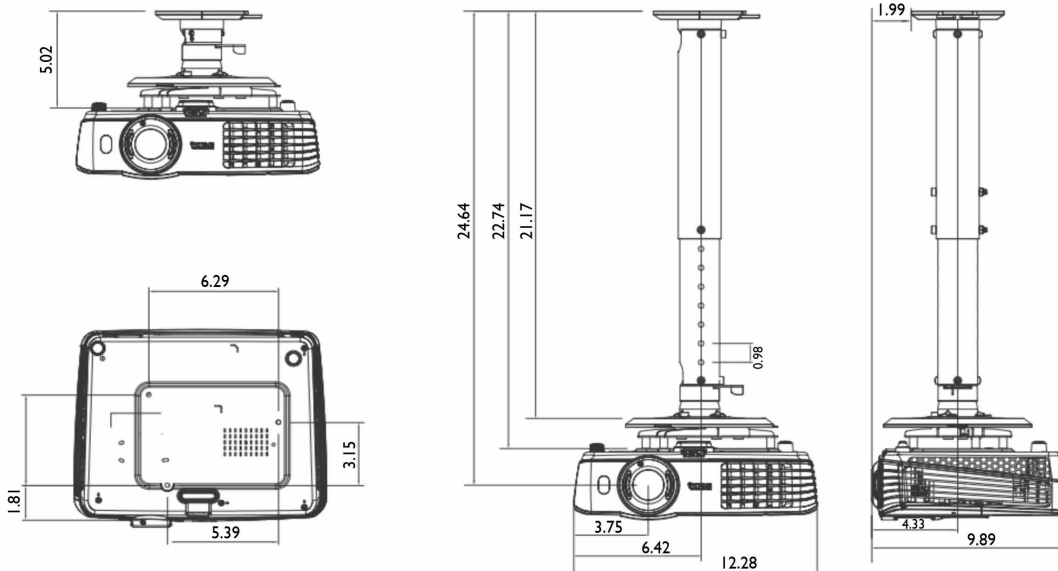

MW663 Digital Projector

Distance Chart

Screen Size				Distance from screen (inch)			Vertical offset (in)
Diagonal		W (in)	H (in)	Min length (Max zoom)	Average	Min length Max zoom	
Inch	mm						
40	1016	32	24	59.40	62.40	65.35	2.40
50	1270	40	30	74.29	78.00	81.69	2.99
60	1524	48	36	89.13	93.58	98.07	3.58
80	2032	64	48	118.86	124.80	130.75	4.80
100	2540	80	60	148.58	155.98	163.43	5.98
120	3048	96	72	178.27	187.20	196.10	7.20
150	3810	120	90	222.83	233.98	245.12	9.02
200	5080	160	120	297.13	312.01	326.85	12.01
220	5588	176	132	326.85	343.19	359.53	13.19
250	6350	200	150	371.42	390.00	408.54	15.00
300	7620	240	180	445.71	467.99	490.28	17.99

Ceiling Mount Chart

Units: inch

Dimensions