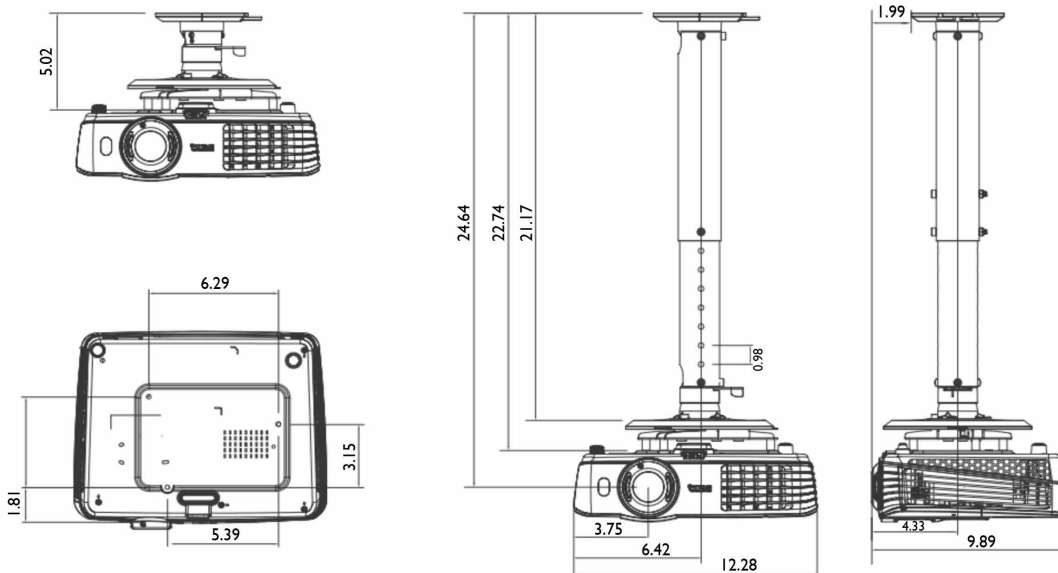

MW663 Digital Projector

Distance Chart

Screen Size				Distance from screen (inch)			Vertical offset (in)
Diagonal		W (in)	H (in)	Min length (Max zoom)	Average	Min length Max zoom	
Inch	mm						
40	1016	32	24	59.40	62.40	65.35	2.40
50	1270	40	30	74.29	78.00	81.69	2.99
60	1524	48	36	89.13	93.58	98.07	3.58
80	2032	64	48	118.86	124.80	130.75	4.80
100	2540	80	60	148.58	155.98	163.43	5.98
120	3048	96	72	178.27	187.20	196.10	7.20
150	3810	120	90	222.83	233.98	245.12	9.02
200	5080	160	120	297.13	312.01	326.85	12.01
220	5588	176	132	326.85	343.19	359.53	13.19
250	6350	200	150	371.42	390.00	408.54	15.00
300	7620	240	180	445.71	467.99	490.28	17.99

Ceiling Mount Chart

Units: inch

Dimensions