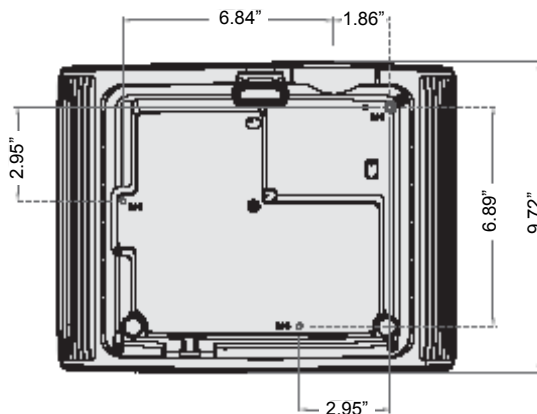

Enjoyment Matters

EP5920 Digital Projector

Distance Chart

16:9 screen				Recommended projection distance from screen in mm			Vertical offset in mm
diagonal		Width	Height	Min length (with max. zoom)	Average	Max length (with min. zoom)	
Inches	mm	mm	mm				
30	762	664	374	1056	1162	1267	56
40	1016	886	498	1408	1549	1690	75
50	1270	1107	623	1760	1936	2112	93
60	1524	1328	747	2112	2323	2534	112
80	2032	1771	996	2816	3098	3379	149
100	2540	2214	1245	3520	3872	4224	187
120	3048	2657	1494	4224	4646	5069	224
150	3810	3321	1868	5280	5808	6336	280
200	5080	4428	2491	7040	7744	8448	374
220	5568	4870	2740	7744	8518	9293	411
250	6350	5535	3113	8800	9680	10560	467
300	7620	6641	3736	10560	-	-	560

Wall Mount / Ceiling Mount Chart

Ceiling Mount Screws:
Max. L = 1/2", Min. = 5/16"

Dimensions