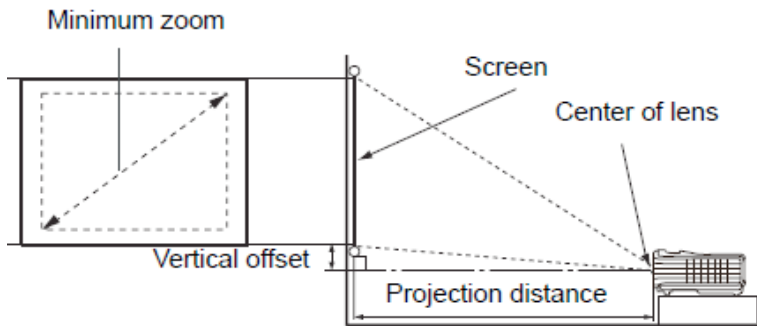

Enjoyment Matters

EP5920 Digital Projector

Distance Chart

16:9 screen				Recommended projection distance from screen in mm			Vertical offset in mm
diagonal		Width	Height	Min length (with max. zoom)	Average	Max length (with min. zoom)	
Inches	mm	mm	mm				
30	762	664	374	1056	1162	1267	56
40	1016	886	498	1408	1549	1690	75
50	1270	1107	623	1760	1936	2112	93
60	1524	1328	747	2112	2323	2534	112
80	2032	1771	996	2816	3098	3379	149
100	2540	2214	1245	3520	3872	4224	187
120	3048	2657	1494	4224	4646	5069	224
150	3810	3321	1868	5280	5808	6336	280
200	5080	4428	2491	7040	7744	8448	374
220	5568	4870	2740	7744	8518	9293	411
250	6350	5535	3113	8800	9680	10560	467
300	7620	6641	3736	10560	-	-	560