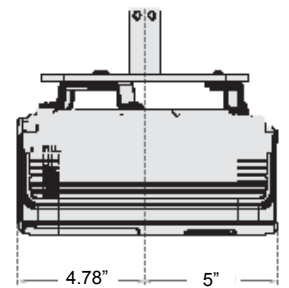

Enjoyment Matters

EP5920 Digital Projector

Distance Chart

16:9 screen				Recommended projection distance from screen in mm			Vertical offset in mm
diagonal		Width	Height	Min length (with max. zoom)	Average	Max length (with min. zoom)	
Inches	mm	mm	mm				
30	762	664	374	1056	1162	1267	56
40	1016	886	498	1408	1549	1690	75
50	1270	1107	623	1760	1936	2112	93
60	1524	1328	747	2112	2323	2534	112
80	2032	1771	996	2816	3098	3379	149
100	2540	2214	1245	3520	3872	4224	187
120	3048	2657	1494	4224	4646	5069	224
150	3810	3321	1868	5280	5808	6336	280
200	5080	4428	2491	7040	7744	8448	374
220	5568	4870	2740	7744	8518	9293	411
250	6350	5535	3113	8800	9680	10560	467
300	7620	6641	3736	10560	-	-	560

Wall Mount / Ceiling Mount Chart

Ceiling Mount Screws:
Max. L = 1/2", Min. = 5/16"

Dimensions