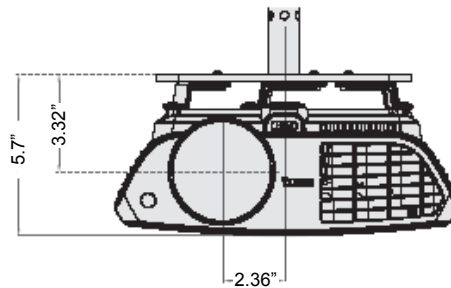

Enjoyment Matters

EP5920 Digital Projector

Distance Chart

16:9 screen				Recommended projection distance from screen in mm			Vertical offset in mm
diagonal		Width	Height	Min length (with max. zoom)	Average	Max length (with min. zoom)	
Inches	mm	mm	mm				
30	762	664	374	1056	1162	1267	56
40	1016	886	498	1408	1549	1690	75
50	1270	1107	623	1760	1936	2112	93
60	1524	1328	747	2112	2323	2534	112
80	2032	1771	996	2816	3098	3379	149
100	2540	2214	1245	3520	3872	4224	187
120	3048	2657	1494	4224	4646	5069	224
150	3810	3321	1868	5280	5808	6336	280
200	5080	4428	2491	7040	7744	8448	374
220	5568	4870	2740	7744	8518	9293	411
250	6350	5535	3113	8800	9680	10560	467
300	7620	6641	3736	10560	-	-	560

Wall Mount / Ceiling Mount Chart

Ceiling Mount Screws:
Max. L = 1/2", Min. = 5/16"

Dimensions