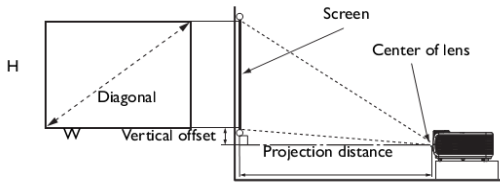

*Lamp life results will vary depending on environmental conditions and usage. Actual product's features and specifications are subject to change without notice.

TW526E Digital Projector

Distance Chart

Screen size				Projection distance (mm)			Vertical offset (mm)
Diagonal		W (mm)	H (mm)	Min distance (max. zoom)	Average	Max distance (min. zoom)	
Inch	mm						
35	889	754	471	1123	1236	1349	59
40	1016	862	538	1284	1413	1542	67
60	1524	1292	808	1926	2119	2313	101
80	2032	1723	1077	2567	2826	3084	135
100	2540	2154	1346	3209	3532	3856	168
120	3048	2585	1615	3851	4239	4627	202
150	3810	3231	2019	4814	5299	5783	252
200	5080	4308	2692	6419	7065	7711	337
250	6350	5385	3365	8023	8831	9639	421
300	7620	6462	4039	9628	10597	11567	505