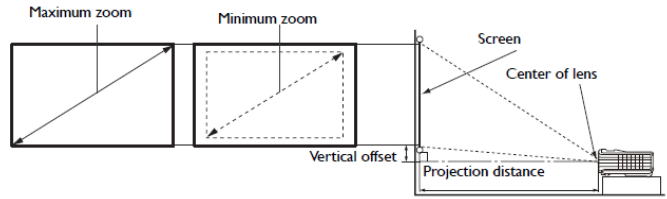

*Lamp life results will vary depending on environmental conditions and usage. Actual product's features and specifications are subject to change without notice.

MW721 Projector

Distance Chart

Screen size				Distance from screen (mm)			Vertical offset (mm)
Diagonal	W	H	Min length	Average	Max length		
Inch	mm	(mm)	(max. zoom)		(min. zoom)		
40	1016	862	538	1046	1203	1359	54
50	1270	1077	673	1307	1503	1699	67
60	1524	1292	808	1569	1804	2039	81
80	2032	1723	1077	2092	2405	2719	108
100	2540	2154	1346	2614	3007	3399	135
120	3048	2585	1615	3137	3608	4078	162
150	3810	3231	2019	3922	4510	5098	202
200	5080	4308	2692	5229	6013	6797	269
220	5588	4739	2962	5752	6614	7477	296
250	6350	5385	3365	6536	7516	8497	337
300	7620	6462	4039	7843	9020	10196	404