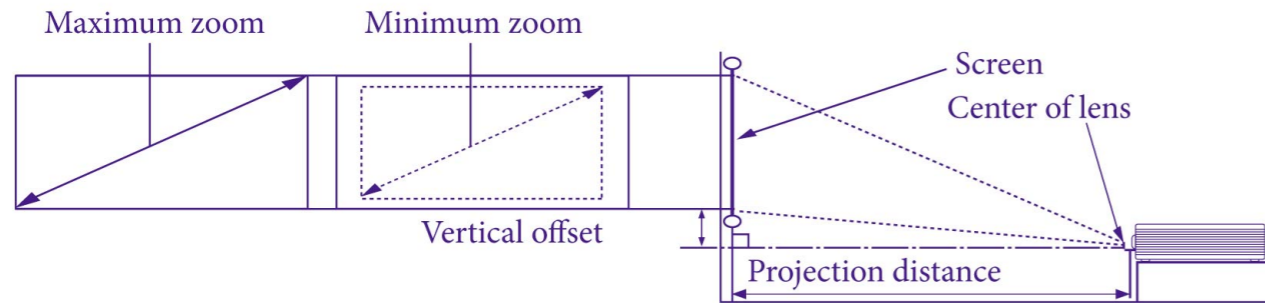

Quick Tips from BenQ

Sizing Up Your Room

Proper projector placement or installation is important. Use the following chart to find out where to place your projector for the best viewing experience.

	Screen size				Distance from screen(mm)			Vertical offset (mm)
	Diagonal		W (mm)	H (mm)	min length (max. zoom)	Average	max length (min. zoom)	
	Inch	mm						
W1100	80	2032	1771	996	2460	3125	3790	342
	120	3048	2657	1494	3720	4710	5700	513
	150	3810	3321	1868	4660	5900	7140	641
	300	7620	6641	3736	9380	11855	14330	1282
W1000+	80	2032	1771	996	2816	3098	3379	149
	120	3048	2657	1494	4224	4646	5069	224
	150	3810	3321	1868	5280	5808	6336	280
	300	7620	6641	3736	10560	-	-	560
W600+	80	2032	1771	996	2690	2905	3121	179
	120	3048	2657	1494	4035	4358	4681	269
	150	3810	3321	1868	5044	5448	5851	336
	300	7620	6641	3736	10088	-	-	672
MS612ST	80	2032	1626	1219	1468	1615	1761	61
	120	3048	2438	1829	2202	2422	2642	91
	150	3810	3048	2286	2752	3028	3303	114
	300	7620	6096	4572	5505	6055	6606	229