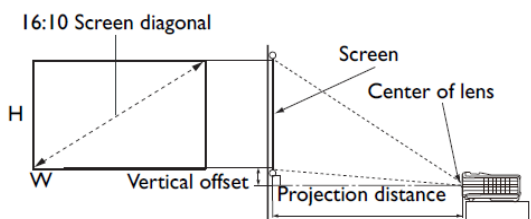

## Distance Chart

Diagonal		Screen size		Projection distance (mm)			Vertical offset (mm)
Inch	mm	W (mm)	H (mm)	Min distance (max. zoom)	Average	Max distance (min. zoom)	
60	1524	1292	808	1569	1804	2039	81
70	1778	1508	942	1830	2105	2379	94
80	2032	1723	1077	2092	2405	2719	108
90	2286	1939	1212	2353	2706	3059	121
100	2540	2154	1346	2614	3007	3399	135
110	2794	2369	1481	2876	3307	3739	148
120	3048	2585	1615	3137	3608	4078	162
130	3302	2800	1750	3399	3908	4418	175
140	3556	3015	1885	3660	4209	4758	188
150	3810	3231	2019	3922	4510	5098	202
160	4064	3446	2154	4183	4810	5438	215
170	4318	3662	2289	4444	5111	5778	229