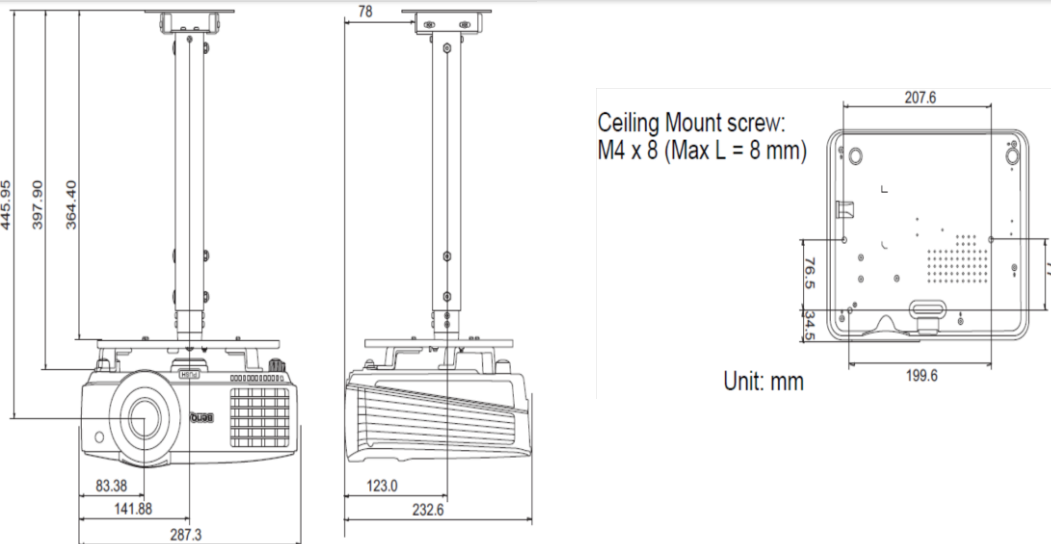

*Lamp life results will vary depending on environmental conditions and usage. Actual product's features and specifications are subject to change without notice.

MS500H Digital Projector

Distance Chart

Screen size				Distance from screen (mm)			Vertical offset (mm)
Diagonal		W (mm)	H (mm)	Min length (max. zoom)	Average	Max length (min. zoom)	
Inch	mm						
40	1016	813	610	1509	1585	1660	61
50	1270	1016	762	1887	1981	2075	76
60	1524	1219	914	2264	2377	2491	91
80	2032	1626	1219	3019	3170	3321	122
100	2540	2032	1524	3774	3962	4151	152
120	3048	2438	1829	4528	4755	4981	183
150	3810	3048	2286	5660	5943	6226	229
200	5080	4064	3048	7547	7925	8302	305
220	5588	4470	3353	8302	8717	9132	335
250	6350	5080	3810	9434	9906	10377	381
300	7620	6096	4572	11321	11887	12453	457

Ceiling mount Chart

Dimension

BENQ