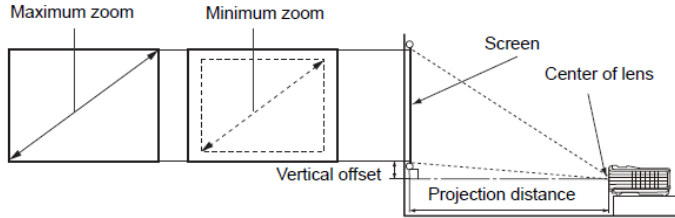

*Lamp life results will vary depending on environmental conditions and usage. Actual product's features and specifications are subject to change without notice.

MS500H Digital Projector

Distance Chart

Screen size				Distance from screen (mm)			Vertical offset (mm)
Diagonal		W (mm)	H (mm)	Min length (max. zoom)	Average	Max length (min. zoom)	
Inch	mm						
40	1016	813	610	1509	1585	1660	61
50	1270	1016	762	1887	1981	2075	76
60	1524	1219	914	2264	2377	2491	91
80	2032	1626	1219	3019	3170	3321	122
100	2540	2032	1524	3774	3962	4151	152
120	3048	2438	1829	4528	4755	4981	183
150	3810	3048	2286	5660	5943	6226	229
200	5080	4064	3048	7547	7925	8302	305
220	5588	4470	3353	8302	8717	9132	335
250	6350	5080	3810	9434	9906	10377	381
300	7620	6096	4572	11321	11887	12453	457