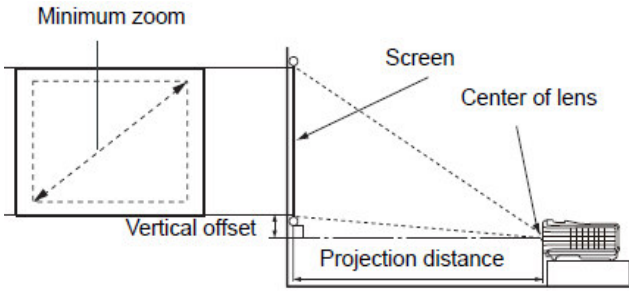

## Distance Chart

16:9 screen				Recommended projection distance from screen in mm			Vertical offset in mm
diagonal		Width	Height	Min length (with max. zoom)	Average	Max length (with min. zoom)	
Inches	mm	mm	mm				
34.30	871	759	427	-	-	600	77
40	1016	886	498	637	668	700	90
50	1270	1107	623	796	835	874	112
60	1524	1328	747	955	1002	1049	134
80	2032	1771	996	1273	1336	1399	179
100	2540	2214	1245	1592	1670	1749	224
120	3048	2657	1494	1910	2004	2099	269
150	3810	3321	1868	2388	2505	2623	336
188.5	4788	4173	2347	3000	-	-	423

## Dimension