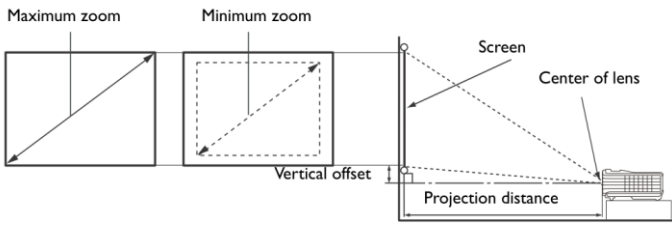

*Lamp life results will vary depending on environmental conditions and usage. Actual product's features and specifications are subject to change without notice.

MX618ST Digital Projector

Distance Chart

Screen size				Distance from screen (mm)			Vertical offset (mm)
Diagonal		W (mm)	H (mm)	Min length (max. zoom)	Average	Max length (min. zoom)	
Inch	mm						
40	1016	813	610	734	807	881	30
50	1270	1016	762	917	1009	1101	38
60	1524	1219	914	1101	1211	1321	46
80	2032	1626	1219	1468	1615	1761	61
100	2540	2032	1524	1835	2018	2202	76
120	3048	2438	1829	2202	2422	2642	91
150	3810	3048	2286	2752	3028	3303	114
200	5080	4064	3048	3670	4037	4404	152
220	5588	4470	3353	4037	4440	4844	168
250	6350	5080	3810	4587	5046	5505	191
300	7620	6096	4572	5505	6055	6606	229