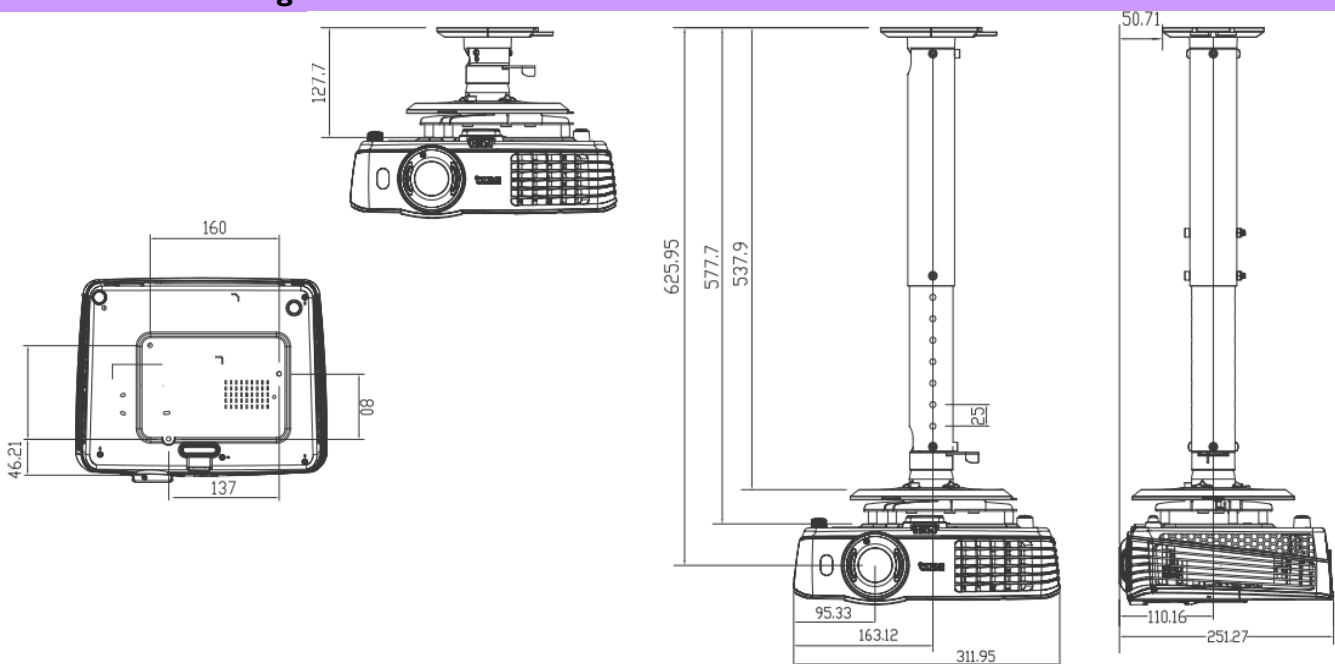

*Lamp life results will vary depending on environmental conditions and usage. Actual product's features and specifications are subject to change without notice.

MX618ST Digital Projector

Distance Chart

Screen size				Distance from screen (mm)			Vertical offset (mm)
Diagonal		W (mm)	H (mm)	Min length (max. zoom)	Average	Max length (min. zoom)	
Inch	mm						
40	1016	813	610	734	807	881	30
50	1270	1016	762	917	1009	1101	38
60	1524	1219	914	1101	1211	1321	46
80	2032	1626	1219	1468	1615	1761	61
100	2540	2032	1524	1835	2018	2202	76
120	3048	2438	1829	2202	2422	2642	91
150	3810	3048	2286	2752	3028	3303	114
200	5080	4064	3048	3670	4037	4404	152
220	5588	4470	3353	4037	4440	4844	168
250	6350	5080	3810	4587	5046	5505	191
300	7620	6096	4572	5505	6055	6606	229

Wall mount/Ceiling mount Chart

Dimension

312 Unit: mm