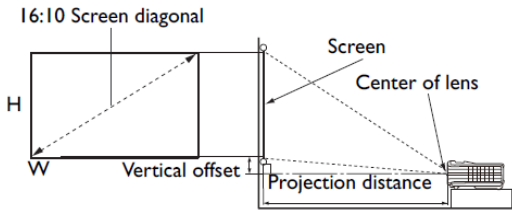

## Distance Chart

Screen size				Projection distance (mm)			Vertical offset (mm)
Diagonal		W (mm)	H (mm)	Min distance	Average	Max distance	
Inch	mm			(max. zoom)		(min. zoom)	
60	1524	1292	808	1569	1804	2039	81
70	1778	1508	942	1830	2105	2379	94
80	2032	1723	1077	2092	2405	2719	108
90	2286	1939	1212	2353	2706	3059	121
100	2540	2154	1346	2614	3007	3399	135
110	2794	2369	1481	2876	3307	3739	148
120	3048	2585	1615	3137	3608	4078	162
130	3302	2800	1750	3399	3908	4418	175
140	3556	3015	1885	3660	4209	4758	188
150	3810	3231	2019	3922	4510	5098	202
160	4064	3446	2154	4183	4811	5438	215
170	4318	3662	2289	4444	5111	5778	229

## Dimension