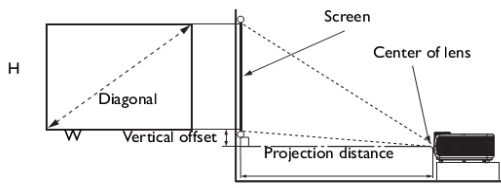

Screen size				Projection distance (mm)			Vertical offset (mm)
Diagonal		W (mm)	H (mm)	Min distance (max. zoom)	Average	Max distance (min. zoom)	
Inch	mm						
30	762	646	404	963	1060	1157	50
40	1016	862	538	1284	1413	1542	67
60	1524	1292	808	1926	2119	2313	101
80	2032	1723	1077	2567	2826	3084	135
100	2540	2154	1346	3209	3532	3856	168
120	3048	2585	1615	3851	4239	4627	202
150	3810	3231	2019	4814	5299	5783	252
200	5080	4308	2692	6419	7065	7711	337
250	6350	5385	3365	8023	8831	9639	421
300	7620	6462	4039	9628	10597	11567	505