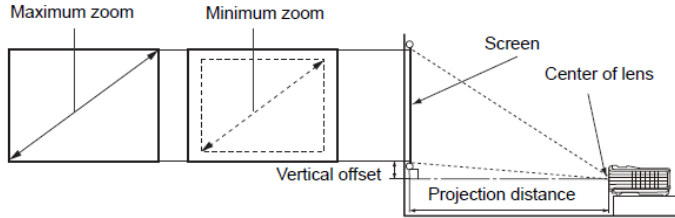

*Lamp life results will vary depending on environmental conditions and usage. Actual product's features and specifications are subject to change without notice.

MS513P Digital Projector

Distance Chart

Screen size				Distance from screen (mm)			Vertical offset (mm)
Diagonal		W (mm)	H (mm)	Min length (max. zoom)	Average	Max length (min. zoom)	
Inch	mm						
40	1016	813	610	1509	1585	1660	61
50	1270	1016	762	1887	1981	2075	76
60	1524	1219	914	2264	2377	2491	91
80	2032	1626	1219	3019	3170	3321	122
100	2540	2032	1524	3774	3962	4151	152
120	3048	2438	1829	4528	4755	4981	183
150	3810	3048	2286	5660	5943	6226	229
200	5080	4064	3048	7547	7925	8302	305
220	5588	4470	3353	8302	8717	9132	335
250	6350	5080	3810	9434	9906	10377	381
300	7620	6096	4572	11321	11887	12453	457