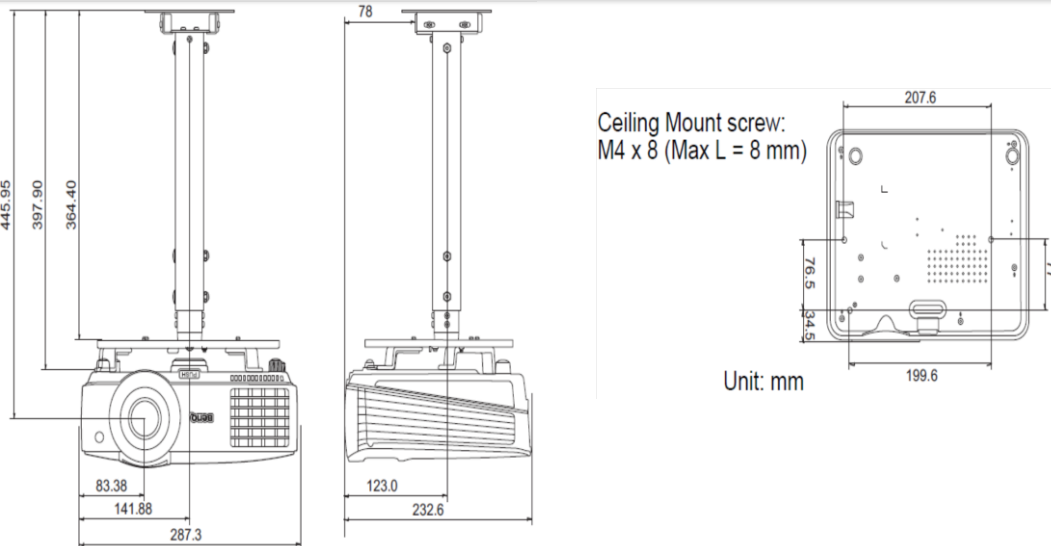

*Lamp life results will vary depending on environmental conditions and usage. Actual product's features and specifications are subject to change without notice.

MS513P Digital Projector

Distance Chart

Screen size				Distance from screen (mm)			Vertical offset (mm)
Diagonal		W (mm)	H (mm)	Min length (max. zoom)	Average	Max length (min. zoom)	
Inch	mm						
40	1016	813	610	1509	1585	1660	61
50	1270	1016	762	1887	1981	2075	76
60	1524	1219	914	2264	2377	2491	91
80	2032	1626	1219	3019	3170	3321	122
100	2540	2032	1524	3774	3962	4151	152
120	3048	2438	1829	4528	4755	4981	183
150	3810	3048	2286	5660	5943	6226	229
200	5080	4064	3048	7547	7925	8302	305
220	5588	4470	3353	8302	8717	9132	335
250	6350	5080	3810	9434	9906	10377	381
300	7620	6096	4572	11321	11887	12453	457

Ceiling mount Chart

Dimension

BENQ