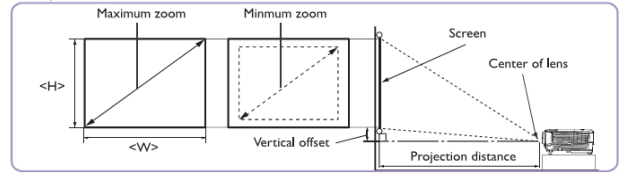

*Lamp life results will vary depending on environmental conditions and usage. Actual product's features and specifications are subject to change without notice.

Distance Chart

Screen size				Distance from screen(mm)			Vertical offset (mm)
Diagonal		W	H	Min length	Average	Max length	
Inch	mm	(mm)	(mm)	(man. zoom)		(min. zoom)	
30	762	610	457	1200	1260	1320	69
40	1016	813	610	1600	1680	1760	91
50	1270	1016	762	2000	2100	2200	114
60	1524	1219	914	2400	2520	2640	137
80	2032	1626	1219	3200	3360	3520	183
100	2540	2032	1524	4000	4200	4400	229
120	3048	2438	1829	4800	5040	5280	274
150	3810	3048	2286	6000	6300	6600	343
200	5080	4064	3048	8000	8400	8800	457
220	5588	4470	3353	8800	9240	9680	503
250	6350	5080	3810	10000	10500	11000	572
300	7620	6096	4572	12000	12600	13200	686