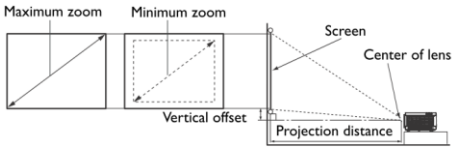

### MW767

Screen size				Distance from screen (cm)			Vertical offset (cm)
Diagonal		W (cm)	H (cm)	Min length (max. zoom)	Average	Max length (min. zoom)	
Inch	cm						
40	102	86	54	1.24	1.58	1.92	6.7
60	152	129	81	1.88	2.39	2.89	10.1
80	203	172	108	2.52	3.20	3.87	13.5
100	254	215	135	3.16	4.01	4.85	16.8
150	381	323	202	4.77	6.03	7.29	25.2
200	508	431	269	6.38	8.06	9.74	33.7
250	635	538	337	7.98	10.08	12.18	42.1
300	762	646	404	9.59	12.11	14.63	50.5

## Dimension