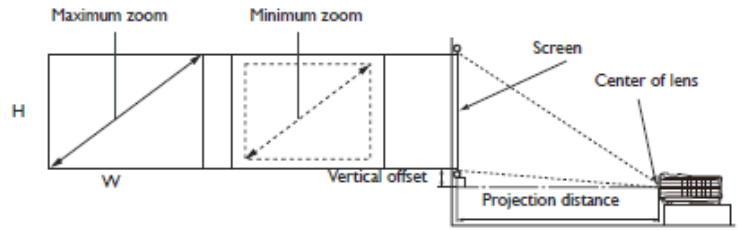

*Lamp life results will vary depending on environmental conditions and usage. Actual product's features and specifications are subject to change without notice.

SX914 Projector

Distance Chart

Screen size				Distance from screen [mm]			Vertical offset [mm]		
Diagonal	Height	Width		Min distance (with max zoom)	Average	Max distance (with min zoom)	Max offset 125%	Min offset 115%	Mid offset 120%
[inch]	[mm]	[mm]	[mm]						
50	1270	762	1016	1544	2012	2479	95	57	76
60	1524	914	1219	1853	2414	2975	114	69	91
70	1778	1067	1422	2162	2816	3471	133	80	107
80	2032	1219	1626	2471	3219	3966	152	91	122
90	2286	1372	1829	2780	3621	4462	171	103	137
100	2540	1524	2032	3089	4023	4958	191	114	152
110	2794	1676	2235	3398	4426	5454	210	126	168
120	3048	1829	2438	3706	4828	5950	229	137	183
130	3302	1981	2642	4015	5230	6446	248	149	198
140	3556	2134	2845	4324	5633	6941	267	160	213
150	3810	2286	3048	4633	6035	7437	286	171	229
160	4064	2438	3251	4942	6437	7933	305	183	244
170	4318	2591	3454	5251	6840	8429	324	194	259
180	4572	2743	3658	5560	7242	8925	343	206	274
190	4826	2896	3861	5868	7644	9420	362	217	290
200	5080	3048	4064	6177	8047	9916	381	229	305
250	6350	3810	5080	7722	10058	12395	476	286	381
300	7620	4572	6096	9266	12070	14874	572	343	457

Shifting the projection lens

Wall mount/Ceiling mount Chart

Ceiling Mount screw: M4
(Max L = 25 mm; Min L = 20 mm)

Dimension