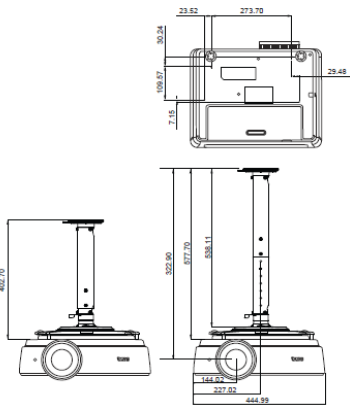

*Lamp life results will vary depending on environmental conditions and usage. Actual product's features and specifications are subject to change without notice.

SX914 Projector

Distance Chart

Screen size				Distance from screen [mm]			Vertical offset [mm]		
Diagonal	Height	Width		Min distance (with max zoom)	Average	Max distance (with min zoom)	Max offset 125%	Min offset 115%	Mid offset 120%
[inch]	[mm]	[mm]	[mm]						
50	1270	762	1016	1544	2012	2479	95	57	76
60	1524	914	1219	1853	2414	2975	114	69	91
70	1778	1067	1422	2162	2816	3471	133	80	107
80	2032	1219	1626	2471	3219	3966	152	91	122
90	2286	1372	1829	2780	3621	4462	171	103	137
100	2540	1524	2032	3089	4023	4958	191	114	152
110	2794	1676	2235	3398	4426	5454	210	126	168
120	3048	1829	2438	3706	4828	5950	229	137	183
130	3302	1981	2642	4015	5230	6446	248	149	198
140	3556	2134	2845	4324	5633	6941	267	160	213
150	3810	2286	3048	4633	6035	7437	286	171	229
160	4064	2438	3251	4942	6437	7933	305	183	244
170	4318	2591	3454	5251	6840	8429	324	194	259
180	4572	2743	3658	5560	7242	8925	343	206	274
190	4826	2896	3861	5868	7644	9420	362	217	290
200	5080	3048	4064	6177	8047	9916	381	229	305
250	6350	3810	5080	7722	10058	12395	476	286	381
300	7620	4572	6096	9266	12070	14874	572	343	457

Shifting the projection lens

Wall mount/Ceiling mount Chart

Ceiling Mount screw: M4
(Max L = 25 mm; Min L = 20 mm)

Dimension