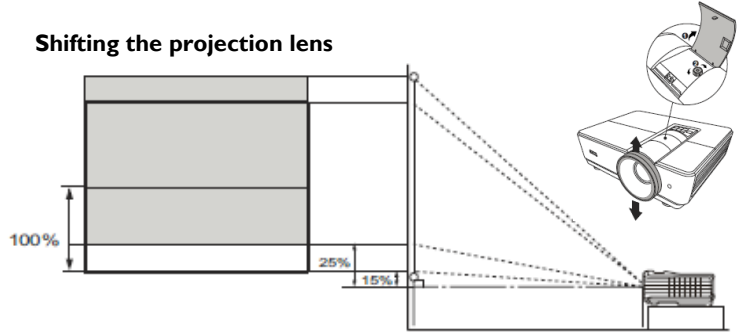

*Lamp life results will vary depending on environmental conditions and usage. Actual product's features and specifications are subject to change without notice.

SX914 Projector

Distance Chart

Screen size				Distance from screen [mm]			Vertical offset [mm]		
Diagonal	Height	Width		Min distance (with max zoom)	Average	Max distance (with min zoom)	Max offset 125%	Min offset 115%	Mid offset 120%
[inch]	[mm]	[mm]	[mm]						
50	1270	762	1016	1544	2012	2479	95	57	76
60	1524	914	1219	1853	2414	2975	114	69	91
70	1778	1067	1422	2162	2816	3471	133	80	107
80	2032	1219	1626	2471	3219	3966	152	91	122
90	2286	1372	1829	2780	3621	4462	171	103	137
100	2540	1524	2032	3089	4023	4958	191	114	152
110	2794	1676	2235	3398	4426	5454	210	126	168
120	3048	1829	2438	3706	4828	5950	229	137	183
130	3302	1981	2642	4015	5230	6446	248	149	198
140	3556	2134	2845	4324	5633	6941	267	160	213
150	3810	2286	3048	4633	6035	7437	286	171	229
160	4064	2438	3251	4942	6437	7933	305	183	244
170	4318	2591	3454	5251	6840	8429	324	194	259
180	4572	2743	3658	5560	7242	8925	343	206	274
190	4826	2896	3861	5868	7644	9420	362	217	290
200	5080	3048	4064	6177	8047	9916	381	229	305
250	6350	3810	5080	7722	10058	12395	476	286	381
300	7620	4572	6096	9266	12070	14874	572	343	457

Shifting the projection lens

Wall mount/Ceiling mount Chart

Ceiling Mount screw: M4
(Max L = 25 mm; Min L = 20 mm)

Dimension