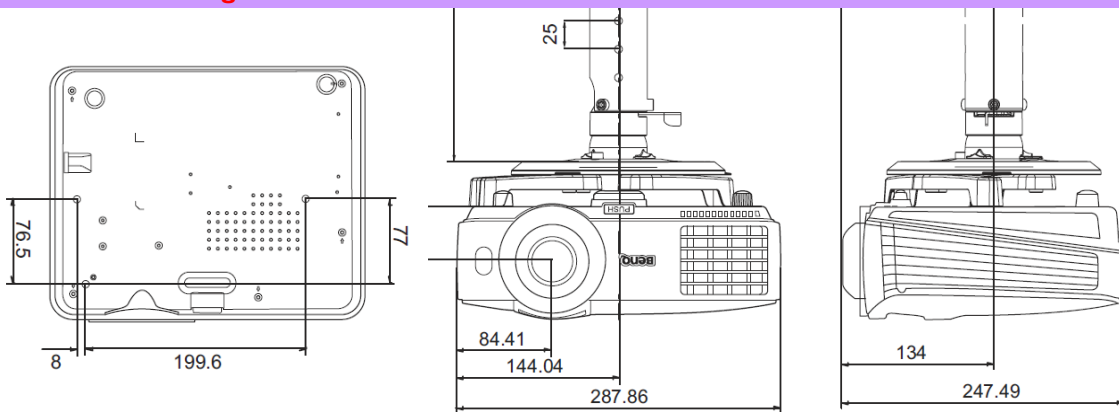

## Distance Chart

Screen size				Distance from screen (mm)			Vertical offset (mm)
Diagonal		W (mm)	H (mm)	Min length (max. zoom)	Average	Max length (min. zoom)	
Inch	mm						
40	1016	862	538	625	688	750	13
60	1524	1292	808	938	1031	1125	20
80	2032	1723	1077	1250	1375	1500	27
100	2540	2154	1346	1563	1719	1875	34
120	3048	2585	1615	1875	2063	2250	40
140	3556	3015	1885	2188	2406	2625	47
160	4064	3446	2154	2500	2750	3000	54
180	4572	3877	2423	2813	3094	3375	61
200	5080	4308	2692	3125	3438	3750	67
250	6350	5385	3365	3906	4297	4688	84
300	7620	6462	4039	4688	5156	5625	101

## Dimension