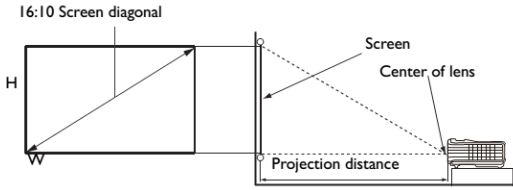

*Lamp life results will vary depending on environmental

MW603 Digital Projector

Distance Chart

Screen size				Projection distance (mm)		
Diagonal		W (mm)	H (mm)	Min distance (max. zoom)	Average	Max distance (min. zoom)
Inch	mm					
60	1524	1292	808	2000	2100	2200
70	1778	1508	942	2333	2450	2567
80	2032	1723	1077	2667	2800	2933
90	2286	1939	1212	3000	3150	3300
100	2540	2154	1346	3333	3500	3667
120	3048	2585	1615	4000	4200	4400
140	3556	3015	1885	4667	4900	5133
150	3810	3231	2019	5000	5250	5500
160	4064	3446	2154	5333	5600	5867
180	4572	3877	2423	6000	6300	6600
200	5080	4308	2692	6667	7000	7333
250	6350	5385	3365	8333	8750	9167
300	7620	6462	4039	10000	10500	11000