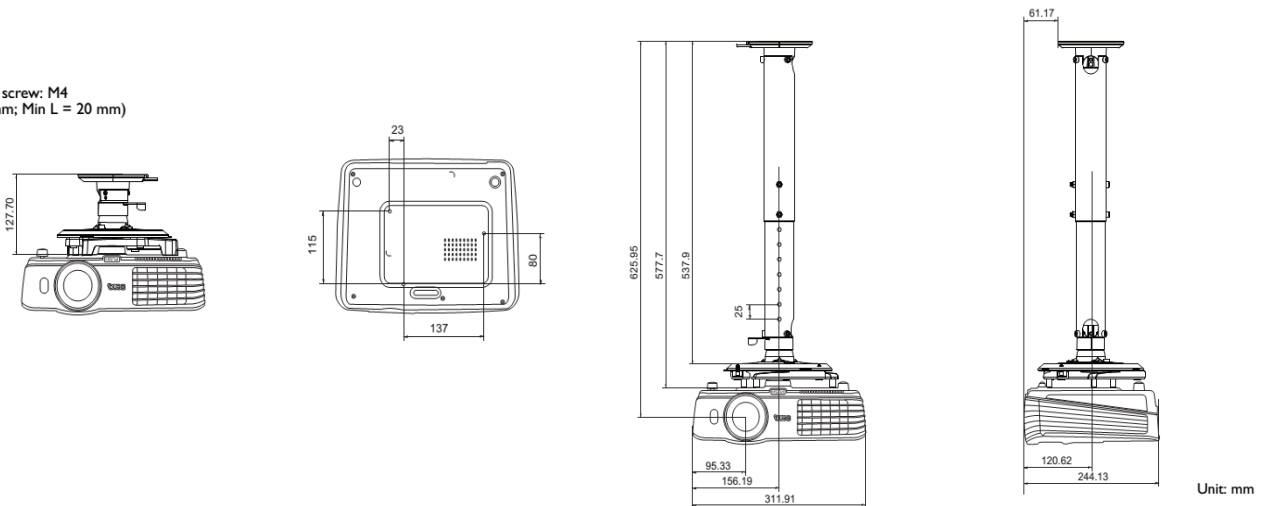

*Lamp life results will vary depending on environmental

MW603 Digital Projector

Distance Chart

Screen size				Projection distance (mm)		
Diagonal		W (mm)	H (mm)	Min distance (max. zoom)	Average	Max distance (min. zoom)
Inch	mm					
60	1524	1292	808	2000	2100	2200
70	1778	1508	942	2333	2450	2567
80	2032	1723	1077	2667	2800	2933
90	2286	1939	1212	3000	3150	3300
100	2540	2154	1346	3333	3500	3667
120	3048	2585	1615	4000	4200	4400
140	3556	3015	1885	4667	4900	5133
150	3810	3231	2019	5000	5250	5500
160	4064	3446	2154	5333	5600	5867
180	4572	3877	2423	6000	6300	6600
200	5080	4308	2692	6667	7000	7333
250	6350	5385	3365	8333	8750	9167
300	7620	6462	4039	10000	10500	11000

Ceiling Mount Chart

Ceiling Mount screw: M4
(Max L = 25 mm; Min L = 20 mm)

Dimension

Unit: mm