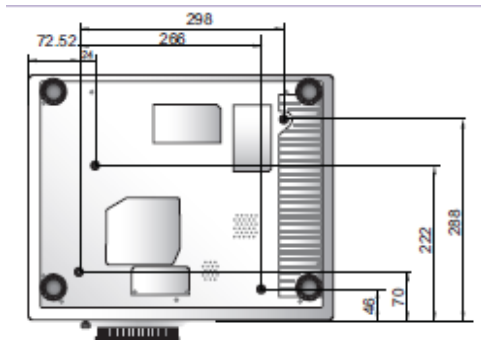

## Distance Chart

■ The screen aspect ratio is 16:9 and the projected picture is 16:9

Screen dimensions			Projection distance <D> [cm]			Lowest/ Highest lens position <E> [cm]
Diagonal <A> [inch (mm)]	Height <B> [cm]	Width <C> [cm]	Min distance (with max zoom)	Average	Max distance (with min zoom)	
30 (762)	37	66	108	135	162	4.7
40 (1016)	50	89	144	180	215	6
50 (1270)	62	111	180	224	269	8
60 (1524)	75	133	215	269	323	9
70 (1778)	87	155	251	314	377	11
80 (2032)	100	177	287	359	431	12
90 (2286)	112	199	323	404	485	14
100 (2540)	125	221	359	449	539	16
110 (2794)	137	243	495	494	592	17
120 (3048)	149	266	431	539	646	19
130 (3302)	162	288	467	583	700	20
140 (3556)	174	310	503	628	754	22
150 (3810)	187	332	539	673	808	23
160 (4064)	199	354	575	718	862	25
170 (4318)	212	376	610	763	916	26
180 (4572)	224	398	646	808	969	28
190 (4826)	237	421	682	853	1023	30
200 (5080)	249	443	718	898	1077	31
250 (6350)	311	553	898	1122	1346	39
300 (7620)	374	664	1077	1346	1616	47

### Floor Ins

<F>: Screen

## Dimension