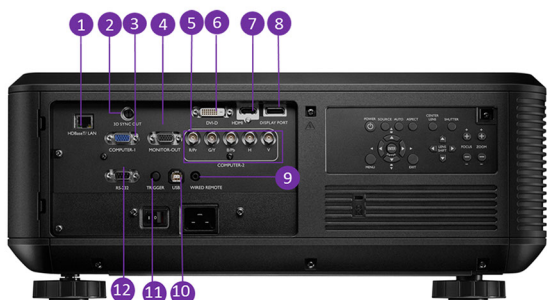

Входы и выходы

1 HDBaseT / LAN	8 Display Port
2 3D Sync выход	9 Wired Remote
3 Компьютерный вход 1	10 USB mini-B
4 Компьютерный выход	11 Trigger
5 Компьютерный вход 2	12 RS232
6 DVI-D	
7 HDMI	

Технические характеристики проектора