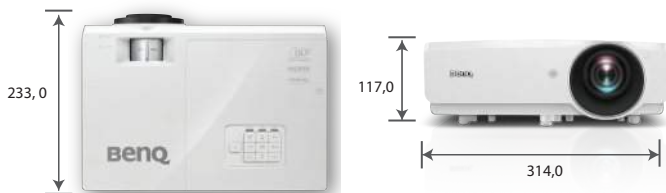

Размеры

Дополнительные аксессуары

- Модуль лампы
- 3D очки
- Потолочное крепление
- RS232 кабель
- Сумка
- Беспроводные решения BenQ : QCast (QP01) InstaShow™ (WDC10)

Because it matters