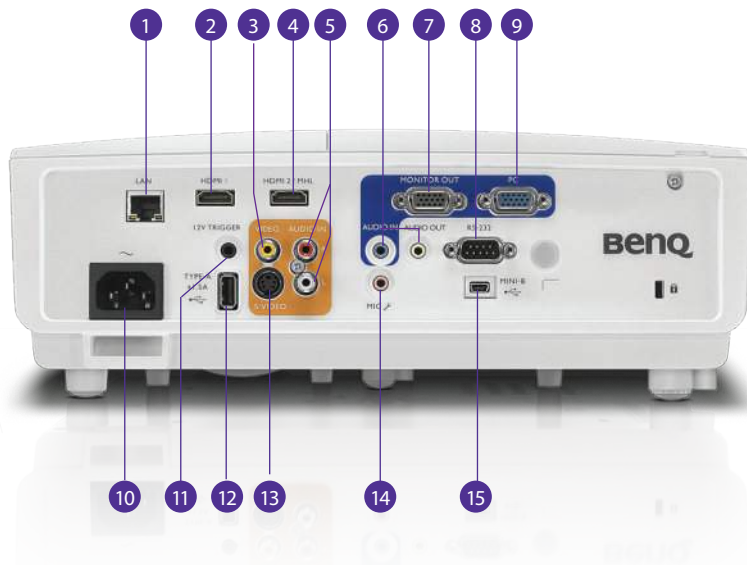

Интерфейсы

- 1 LAN (RJ45)
- 2 HDMI-1 вход
- 3 VIDEO вход
- 4 HDMI-2 / MHL вход
- 5 Audio (L / R) вход
- 6 Audio вход/выход
- 7 MONITOR-OUT выход
- 8 RS232 control port
- 9 PC вход
- 10 AC вход питания
- 11 12VTRIGGER выход
- 12 USB Type-A
- 13 S-VIDEO вход
- 14 Гнездо микрофона
- 15 USB Mini-B

Технические характеристики проектора

Система проецирования	DLP®
Реальное разрешение	XGA (1024 x 768)
Яркость	4300 ANSI лм
Контрастность	13000:1
Цветовая палитра	1.07 млрд.цветов
Объектив	F=2.42~2.97, f=20.07~31.05 мм
Формат изображения	Базовый 4:3 (5 форматов по выбору)
Проекционное отношение	1.83~2.75
Размер изображения (диагональ)	21.5"~269.7"
Коэффициент масштабирования	1.5X
Мощность лампы	310 Вт
Срок службы лампы (обычный/экономичный/Smart Eco)	2500/3500/4500 часов
Регулировка трапеца/искажений	2D, По вертикали/горизонтали ± 30°
Смещение изображения	113.9%
Поддержка разрешений	VGA (640 x 480) до WUXGA_RB(1920 x 1200)
Частота по горизонтали	15кГц~102кГц
Кадровая развертка	23Гц~120Гц
Совместимость	Совместимость с HDTV: 480i, 480p, 576i, 576p, 720p, 1080i, 1080p Совместимость с видео: NTSC, PAL, SECAM
Интерфейс	PC (D-sub 15pin) x 1 HDMI x 2 (один совмещен с MHL) MHL x 1 (совмещен с HDMI 2) Monitor выход x 1 Composite Video вход(RCA) x 1 S-Video вход x 1 Audio вход (Mini Jack) x 1 Audio L / R вход(RCA) x 1 Audio выход (Mini Jack) x 1 Microphone вход (Mini Jack) x 1 RS232 (DB-9pin) x 1 LAN (RJ45) x 1 DC 12V Trigger (3.5 mm Jack) x 1 USB (Type A) x 1 (5V, 1.5A) USB (Type mini B) x 1 (Download & Page up / down) IR Receiver x 2 (Front & Rear)
Габаритные размеры	314 x 117 x 233мм
Вес	3.3 кг
Питание	AC 100В до 240В, 50Гц до 60Гц
Уровень шума	36/ 31 дБ (нормальный/ экономичный режим)
Режимы изображений	Яркий/ Презентация/ sRGB/ Кино/ (3D)/ Инфографика/ Пользовательский