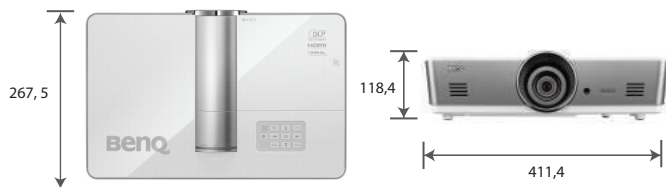

Размеры

Дополнительные аксессуары

- Модуль лампы
- 3D очки
- Потолочное крепление
- RS232 кабель
- Беспроводные решения BenQ : QCast (QP01) InstaShow™ (WDC10)

BenQ

Because it matters