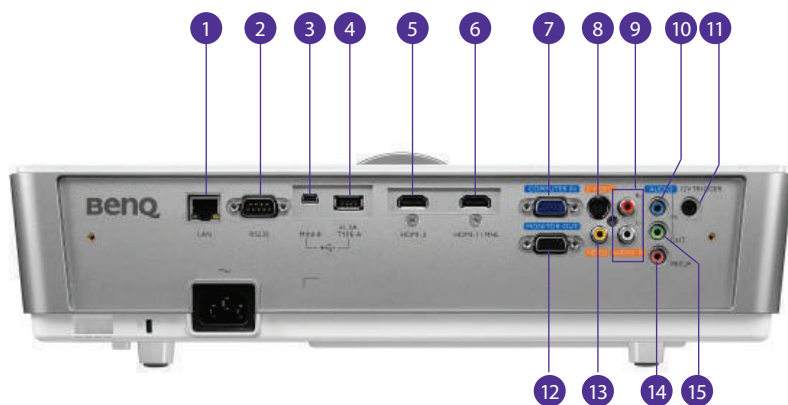

Комплектация

- Пульт ДУ с батарейками
- Шнур питания
- Руководство пользователя на CD
- Инструкция по быстрому запуску
- VGA кабель

Размеры

Дополнительные аксессуары

- Модуль лампы
- 3D очки
- Потолочное крепление
- RS232 кабель
- Беспроводные решения BenQ : QCast (QP01) InstaShow™ (WDC10)

BenQ

Because it matters

- 1 LAN (RJ45)
- 2 RS232 (DB-9pin)
- 3 USB (Type Mini B)
- 4 USB (Type A)
- 5 HDMI-2
- 6 HDMI-1 MHL
- 7 Компьютерный вход (D-sub 15pin) , совмещенный с компонентным
- 8 Звуковые входы/выходы
- 9 RCA audio input jack
- 10 Audio input jack
- 11 12VDC output terminal
- 12 Компьютерный выход (D-sub 15pin)
- 13 Video input jack
- 14 Video input jack
- 15 Audio output jack