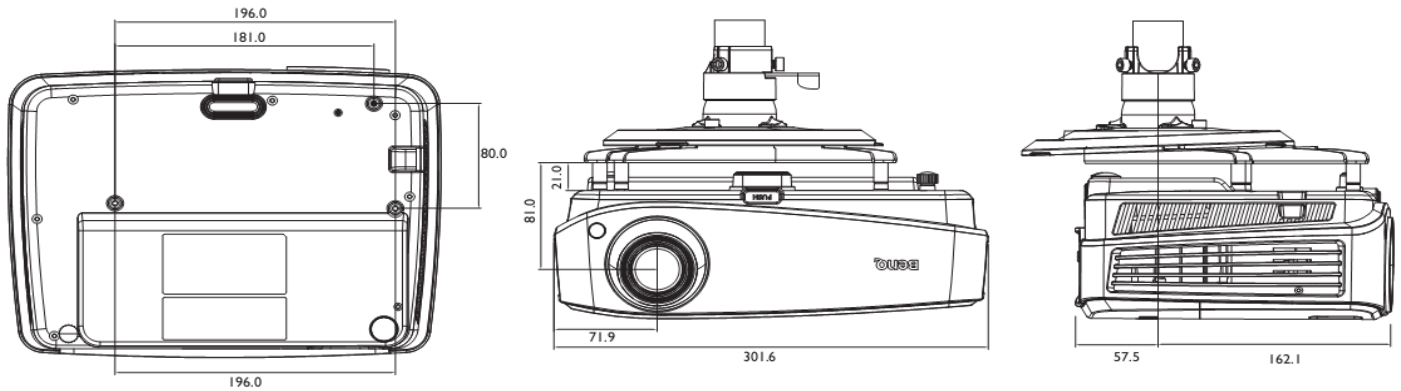

*Lamp life results will vary depending on environmental conditions and usage. Actual product's features and specifications are subject to change without notice.

TW519 Digital Projector

Distance Chart

Screen size				Projection distance (mm)			Vertical offset (mm)
Diagonal		W (mm)	H (mm)	Min distance	Average	Max distance	
Inch	mm			(max. zoom)		(min. zoom)	
30	762	646	403	1018	1127	1235	61
40	1016	861	538	1273	1420	1567	83
50	1270	1077	673	1564	1731	1897	105
60	1524	1292	807	1871	2047	2223	126
80	2032	1723	1077	2435	2658	2881	164
100	2540	2153	1346	3014	3276	3538	205
120	3048	2584	1615	3594	3894	4194	251
150	3810	3230	2019	4465	4823	5180	313
200	5080	4307	2692	5916	6369	6822	416
220	5588	4738	2961	6496	6987	7478	457
250	6350	5384	3365	7367	7916	8464	521
300	7620	6461	4038	8818	9462	10106	624

Wall mount/Ceiling mount Chart

Dimension