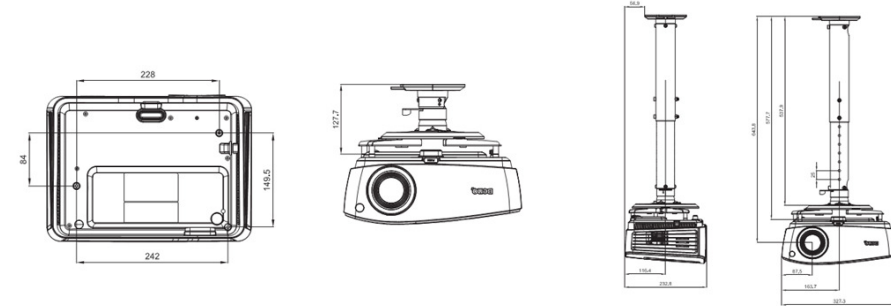

Screen size	Screen size			Distance from screen (mm)			Vertical offset (mm)
	Diagonal	W	H	Min length (max. zoom)	Average	Max length (min. zoom)	
40	1016	813	610	1138	1544	1951	91
60	1524	1219	914	1707	2316	2926	137
80	2032	1626	1219	2276	3089	3901	183
100	2540	2032	1524	2845	3861	4877	229
120	3048	2438	1829	3414	4633	5852	274
150	3810	3048	2286	4267	5791	7315	343
200	5080	4064	3048	5690	7722	9754	457
250	6350	5080	3810	7112	9652	12192	572
300	7620	6096	4572	8534	11582	14630	686

Wall mount/Ceiling mount Chart

Dimension