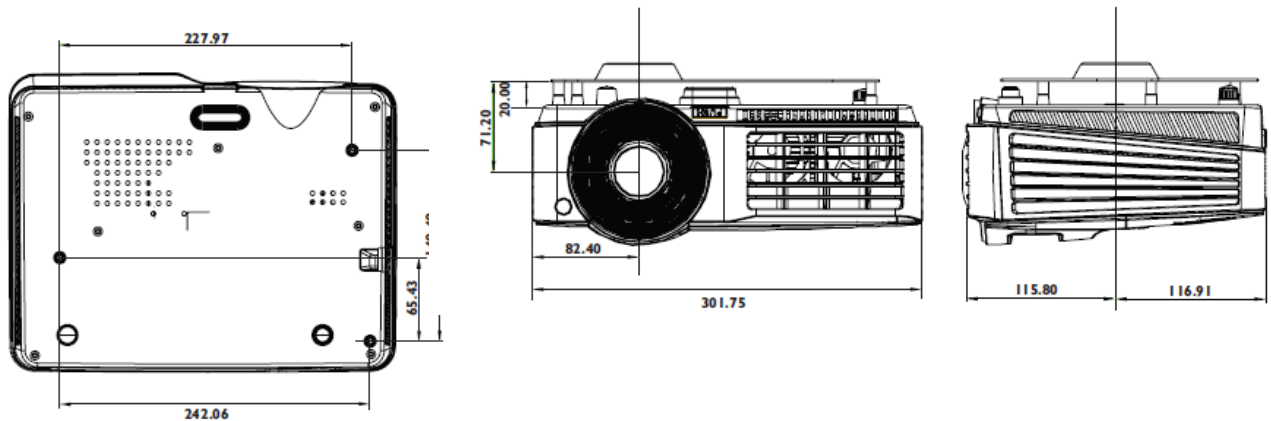

*Lamp life results will vary depending on environmental conditions and usage. Actual product's features and specifications are subject to change without notice.

Distance Chart

MW516

	Screen size			Distance from screen (mm)			Vertical offset (mm)	
	Diagonal		W (mm)	H (mm)	Min length (max. zoom)	Average		Max length (min. zoom)
	Inch	mm						
30	762	646	403	1018	1127	1235	61	
40	1016	861	538	1273	1420	1567	83	
50	1270	1077	673	1564	1731	1897	105	
60	1524	1292	807	1871	2047	2223	126	
80	2032	1723	1077	2435	2658	2881	164	
100	2540	2153	1346	3014	3276	3538	205	
120	3048	2584	1615	3594	3894	4194	251	
150	3810	3230	2019	4465	4823	5180	313	
200	5080	4307	2692	5916	6369	6822	416	
220	5588	4738	2961	6496	6987	7478	457	
250	6350	5384	3365	7367	7916	8464	521	
300	7620	6461	4038	8818	9462	10106	624	

Wall mount Chart

Ceiling mount screws:
M4 x 8 (Max. L = 8 mm)

Unit: mm

Dimension