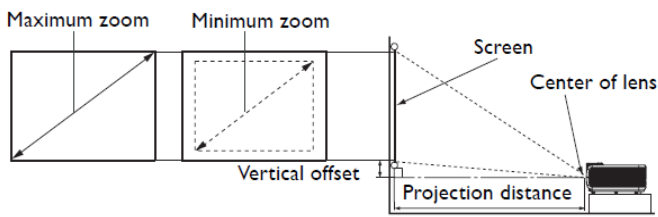

*Lamp life results will vary depending on environmental conditions and usage. Actual product's features and specifications are subject to change without notice.

Distance Chart

MW516

	Screen size			Distance from screen (mm)			Vertical offset (mm)	
	Diagonal		W (mm)	H (mm)	Min length (max. zoom)	Average		Max length (min. zoom)
	Inch	mm						
30	762	646	403	1018	1127	1235	61	
40	1016	861	538	1273	1420	1567	83	
50	1270	1077	673	1564	1731	1897	105	
60	1524	1292	807	1871	2047	2223	126	
80	2032	1723	1077	2435	2658	2881	164	
100	2540	2153	1346	3014	3276	3538	205	
120	3048	2584	1615	3594	3894	4194	251	
150	3810	3230	2019	4465	4823	5180	313	
200	5080	4307	2692	5916	6369	6822	416	
220	5588	4738	2961	6496	6987	7478	457	
250	6350	5384	3365	7367	7916	8464	521	
300	7620	6461	4038	8818	9462	10106	624	