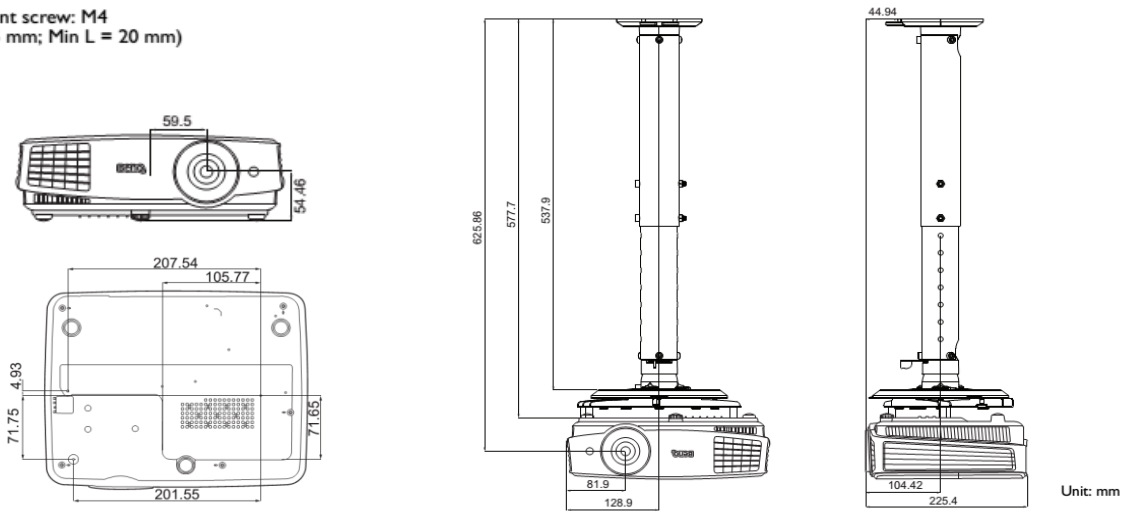

## Distance Chart

The screen aspect ratio is 4:3 and the projected picture is in a 4:3 aspect ratio

Screen size				Distance from screen (mm)			Vertical offset (mm)
Diagonal		W (mm)	H (mm)	Min length (max. zoom)	Average	Max length (min. zoom)	
Inch	mm						
30	762	610	457	1132	1189	1245	46
40	1016	813	610	1509	1585	1660	61
50	1270	1016	762	1887	1981	2075	76
60	1524	1219	914	2264	2377	2491	91
80	2032	1626	1219	3019	3170	3321	122
100	2540	2032	1524	3774	3962	4151	152
120	3048	2438	1829	4528	4755	4981	183
150	3810	3048	2286	5660	5943	6226	229
200	5080	4064	3048	7547	7925	8302	305
250	6350	5080	3810	9434	9906	10377	381
300	7620	6096	4572	11321	11887	12453	457

## Wall mount/Ceiling mount Chart

Ceiling Mount screw: M4  
(Max L = 25 mm; Min L = 20 mm)

## Dimension