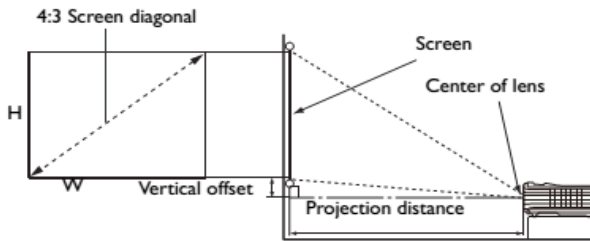

## Distance Chart

The screen aspect ratio is 4:3 and the projected picture is in a 4:3 aspect ratio

Screen size				Distance from screen (mm)			Vertical offset (mm)
Diagonal		W (mm)	H (mm)	Min length (max. zoom)	Average	Max length (min. zoom)	
Inch	mm						
30	762	610	457	1132	1189	1245	46
40	1016	813	610	1509	1585	1660	61
50	1270	1016	762	1887	1981	2075	76
60	1524	1219	914	2264	2377	2491	91
80	2032	1626	1219	3019	3170	3321	122
100	2540	2032	1524	3774	3962	4151	152
120	3048	2438	1829	4528	4755	4981	183
150	3810	3048	2286	5660	5943	6226	229
200	5080	4064	3048	7547	7925	8302	305
250	6350	5080	3810	9434	9906	10377	381
300	7620	6096	4572	11321	11887	12453	457

## Dimension