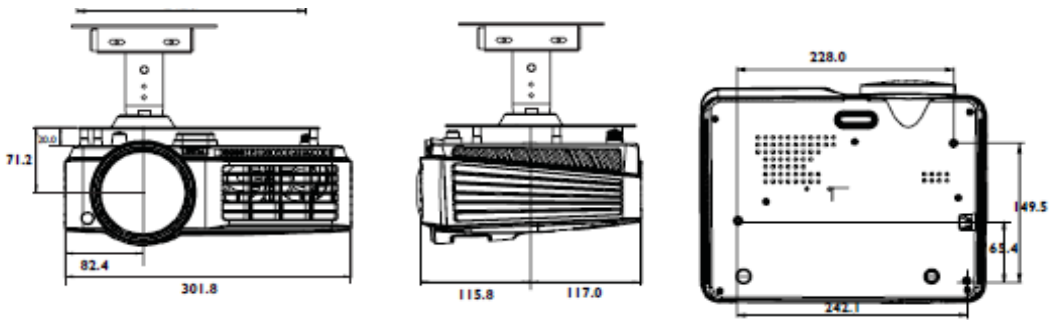

*Lamp life results will vary depending on environmental conditions and usage. Actual product's features and specifications are subject to change without notice.

W750 Digital Projector

Distance Chart

TBD

Screen size				Distance from screen (mm)			Vertical offset (mm)
Diagonal	W	H	Min length	Average	Max length		
Inch	mm	(mm)	(mm)	(max. zoom)		(min. zoom)	
30	762	646	403	1018	1127	1235	61
40	1016	861	538	1273	1420	1567	83
50	1270	1077	673	1564	1731	1897	105
60	1524	1292	807	1871	2047	2223	126
80	2032	1723	1077	2435	2658	2881	164
100	2540	2153	1346	3014	3276	3538	205
120	3048	2584	1615	3594	3894	4194	251
150	3810	3230	2019	4465	4823	5180	313
200	5080	4307	2692	5916	6369	6822	416
220	5588	4738	2961	6496	6987	7478	457
250	6350	5384	3365	7367	7916	8464	521
300	7620	6461	4038	8818	9462	10106	624

Wall mount/Ceiling mount Chart

TBD

Dimension

TBD