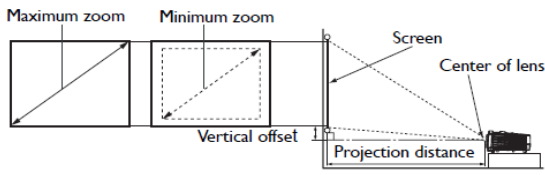

*Lamp life results will vary depending on environmental conditions and usage. Actual product's features and specifications are subject to change without notice.

W750 Digital Projector

Distance Chart

TBD

Screen size				Distance from screen (mm)			Vertical offset (mm)
Diagonal	W	H	Min length	Average	Max length		
Inch	mm	(mm)	(mm)	(max. zoom)		(min. zoom)	
30	762	646	403	1018	1127	1235	61
40	1016	861	538	1273	1420	1567	83
50	1270	1077	673	1564	1731	1897	105
60	1524	1292	807	1871	2047	2223	126
80	2032	1723	1077	2435	2658	2881	164
100	2540	2153	1346	3014	3276	3538	205
120	3048	2584	1615	3594	3894	4194	251
150	3810	3230	2019	4465	4823	5180	313
200	5080	4307	2692	5916	6369	6822	416
220	5588	4738	2961	6496	6987	7478	457
250	6350	5384	3365	7367	7916	8464	521
300	7620	6461	4038	8818	9462	10106	624