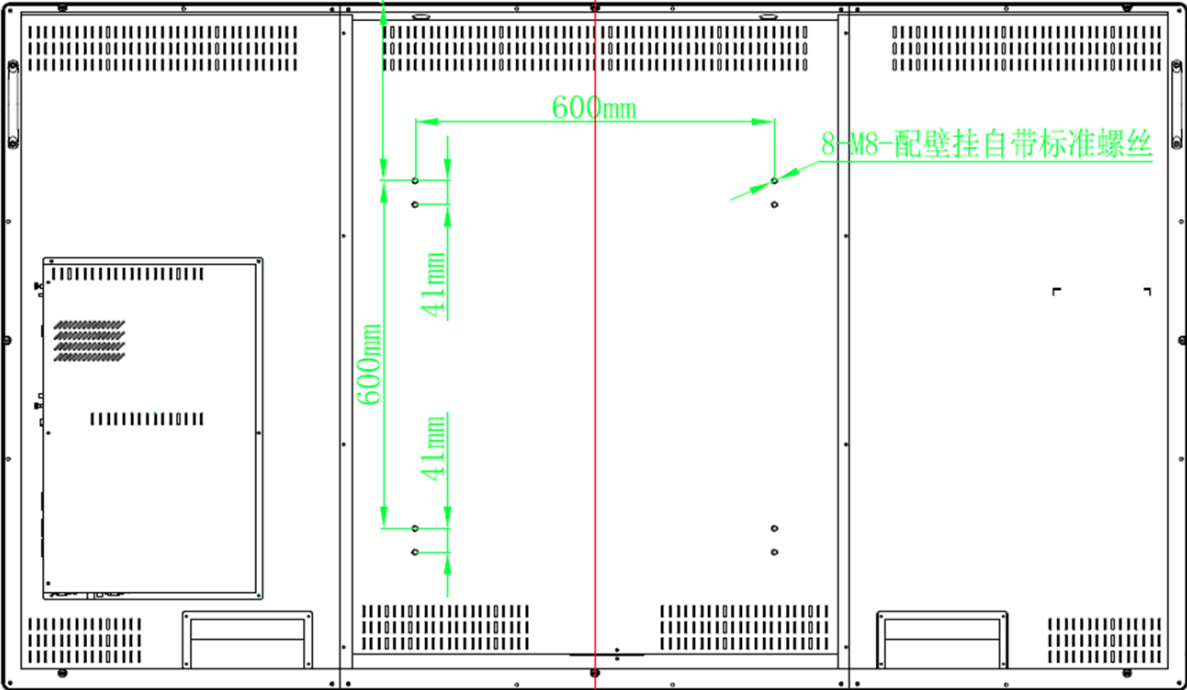

Data sheet

Wall mount

Dimension

Latest Update 2016-11-10
Datasheets also available on: www.BenQ.nl, www.BenQ.be
BenQ Benelux B.V., Meerenakkerweg 1-17, 5652 AR, Eindhoven

Because it matters