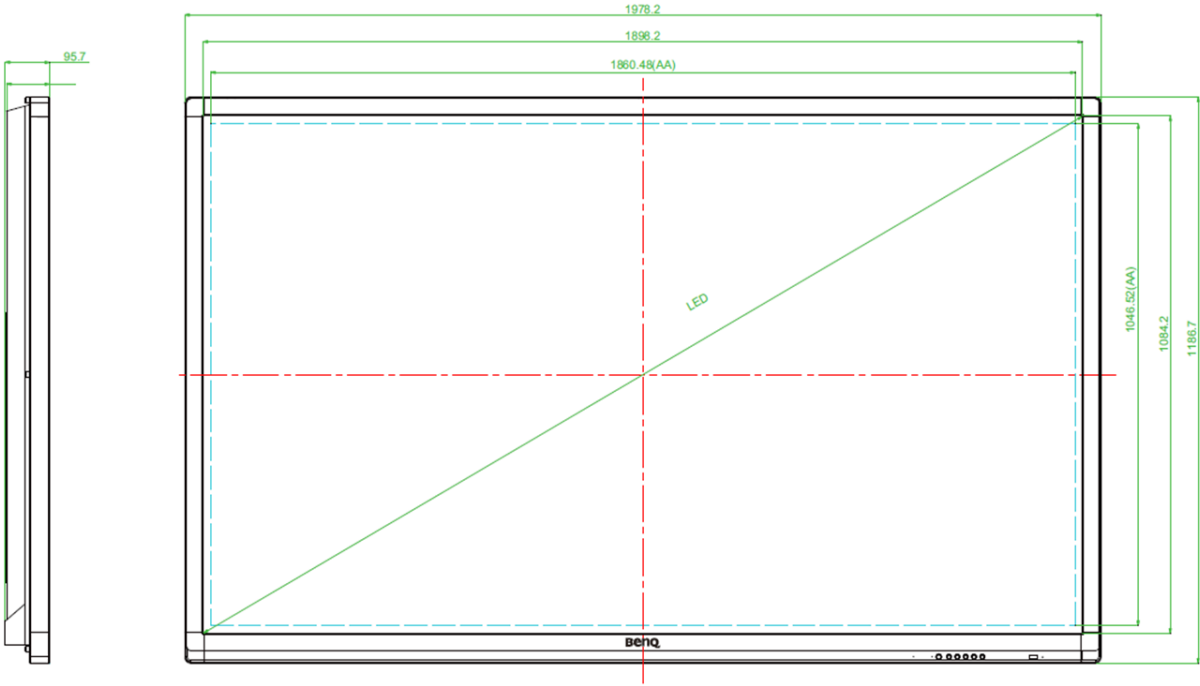

Data sheet

Wall mount

Dimension

Latest Update 2016-11-10
Datasheets also available on: www.BenQ.nl, www.BenQ.be
BenQ Benelux B.V., Meerenakkerweg 1-17, 5652 AR, Eindhoven

Because it matters