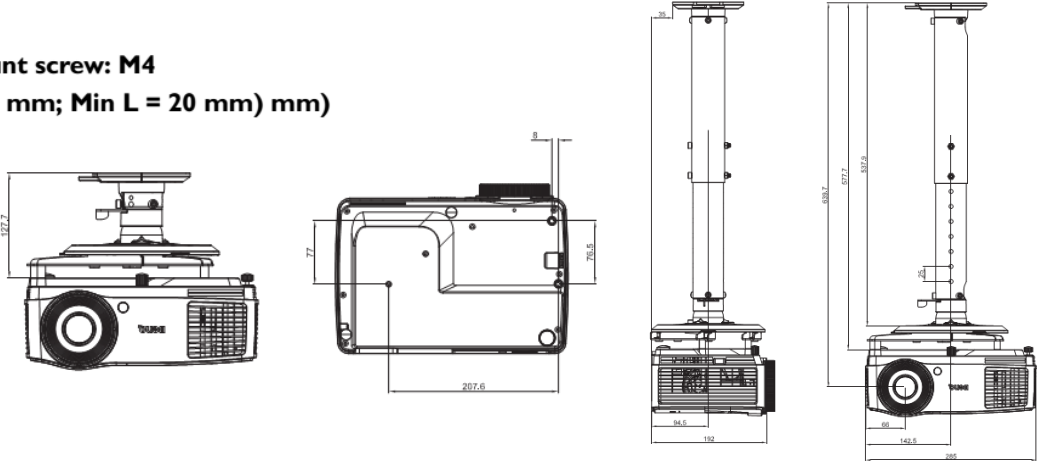

*Lamp life results will vary depending on environmental

ES500 Digital Projector

Distance Chart

The screen aspect ratio is 4:3 and the projected picture is 4:3

Screen size				Projection distance (mm)			Vertical offset (mm)
Diagonal		W (mm)	H (mm)	Min distance (max. zoom)	Average	Max distance (min. zoom)	
Inch	mm						
35	889	711	533	1401	1472	1543	80
40	1016	813	610	1600	1680	1760	91
50	1270	1016	762	2000	2100	2200	114
60	1524	1219	914	2400	2520	2640	137
80	2032	1626	1219	3200	3360	3520	183
100	2540	2032	1524	4000	4200	4400	229
120	3048	2438	1829	4800	5040	5280	274
150	3810	3048	2286	6000	6300	6600	343
200	5080	4064	3048	8000	8400	8800	457
220	5588	4470	3353	8800	9240	9680	503
250	6350	5080	3810	10000	10500	11000	572
300	7620	6096	4572	12000	12600	13200	686

Ceiling Mount Chart

Ceiling Mount screw: M4
(Max L = 25 mm; Min L = 20 mm) mm

Dimension

Unit: mm