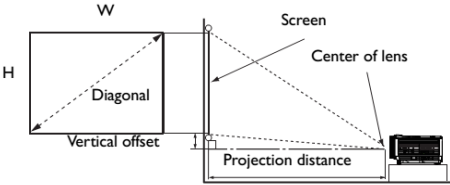

*Lamp life results will vary depending on environmental

ES500 Digital Projector

Distance Chart

The screen aspect ratio is 4:3 and the projected picture is 4:3

Screen size				Projection distance (mm)			Vertical offset (mm)
Diagonal		W (mm)	H (mm)	Min distance (max. zoom)	Average	Max distance (min. zoom)	
Inch	mm						
35	889	711	533	1401	1472	1543	80
40	1016	813	610	1600	1680	1760	91
50	1270	1016	762	2000	2100	2200	114
60	1524	1219	914	2400	2520	2640	137
80	2032	1626	1219	3200	3360	3520	183
100	2540	2032	1524	4000	4200	4400	229
120	3048	2438	1829	4800	5040	5280	274
150	3810	3048	2286	6000	6300	6600	343
200	5080	4064	3048	8000	8400	8800	457
220	5588	4470	3353	8800	9240	9680	503
250	6350	5080	3810	10000	10500	11000	572
300	7620	6096	4572	12000	12600	13200	686