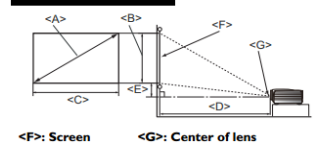

Picture Modes**	Bright/Presentation/sRGB/Cinema/(3D)/User 1/User 2

Accessories	Standard	Optional
	Remote Control w/ Battery	Presentation Plus P/N: 65J9306.002
	Power Cord (by region)	Spare Lamp Kit P/N: 5JJDP05.001
	User Manual CD	Ceiling Mount P/N: 5JJAM10.001
	Quick Start Guide	3D Glasses P/N: 5JJ9H25.001
	Warranty Card (by region)	
	VGA(D-sub 15pin) Cable	

Diagonal <A> [inch (mm)]	Height <B> [cm]	Width <C> [cm]	Projection distance <D> [cm]			Lowest/ Highest lens position <E> [cm]
			Min distance	Average	Max distance	
60 (1524)	81	129	145	189	233	6.1
70 (1778)	94	151	169	221	272	7.1
80 (2032)	108	172	193	252	311	8.1
90 (2286)	121	194	218	283	349	9.1
100 (2540)	135	215	242	315	388	10.1
110 (2794)	148	237	266	346	427	11.1
120 (3048)	162	259	290	378	466	12.1
130 (3302)	175	279	314	409	504	13.1
140 (3556)	189	302	338	441	543	14.1
150 (3810)	202	323	362	472	582	15.1
160 (4064)	215	345	386	504	621	16.2
170 (4318)	229	366	411	535	660	17.2
180 (4572)	242	388	435	566	698	18.2
190 (4826)	256	409	459	598	737	19.2
200 (5080)	269	431	483	629	776	20.2
240 (6096)	323	517	579	755	931	24.2

Floor Installation