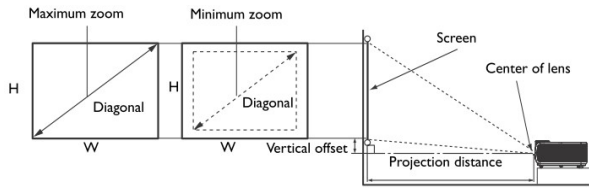

*Lamp life results will vary depending on environmental conditions and usage. Actual product's features and specifications are subject to change without notice.

MX661 Digital Projector

Distance Chart

Screen size				Projection distance (mm)			Vertical offset (mm)
Diagonal		W (mm)	H (mm)	Min distance (max. zoom)	Average	Max distance (min. zoom)	
Inch	mm						
30	762	610	457	1200	1260	1320	69
40	1016	813	610	1600	1680	1760	91
50	1270	1016	762	2000	2100	2200	114
60	1524	1219	914	2400	2520	2640	137
80	2032	1626	1219	3200	3360	3520	183
100	2540	2032	1524	4000	4200	4400	229
120	3048	2438	1829	4800	5040	5280	274
150	3810	3048	2286	6000	6300	6600	343
200	5080	4064	3048	8000	8400	8800	457
220	5588	4470	3353	8800	9240	9680	503
250	6350	5080	3810	10000	10500	11000	572
300	7620	6096	4572	12000	12600	13200	686