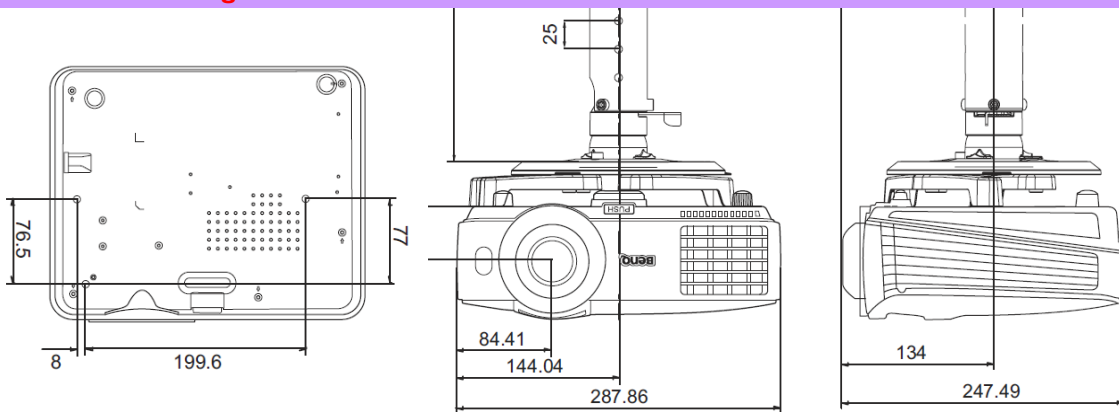

*Lamp life results will vary depending on environmental conditions and usage. Actual product's features and specifications are subject to change without notice.

MW621ST Digital Projector

Distance Chart

Diagonal Inch	Screen size			Distance from screen (mm)			Vertical offset (mm)
	mm	W (mm)	H (mm)	Min length (max. zoom)	Average	Max length (min. zoom)	
30	762	646	404	469	516	563	10
40	1016	862	538	625	688	750	13
50	1270	1077	673	781	859	938	17
60	1524	1292	808	938	1031	1125	20
70	1778	1508	942	1094	1203	1313	24
80	2032	1723	1077	1250	1375	1500	27
90	2286	1939	1212	1406	1547	1688	30
100	2540	2154	1346	1563	1719	1875	34
110	2794	2369	1481	1719	1891	2063	37
120	3048	2585	1615	1875	2063	2250	40
130	3302	2800	1750	2031	2234	2438	44
140	3556	3015	1885	2188	2406	2625	47
150	3810	3231	2019	2344	2578	2813	50
160	4064	3446	2154	2500	2750	3000	54
170	4318	3662	2289	2656	2922	3188	57
180	4572	3877	2423	2813	3094	3375	61
190	4826	4092	2558	2969	3266	3563	64
200	5080	4308	2692	3125	3438	3750	67
250	6350	5385	3365	3906	4297	4688	84
300	7620	6462	4039	4688	5156	5625	101

Wall mount/Ceiling mount Chart

Dimension