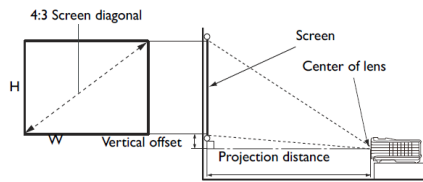

*Lamp life results will vary depending on environmental conditions and usage. Actual product's features and specifications are subject to change without notice.

MW621ST Digital Projector

Distance Chart

Diagonal Inch	Screen size			Distance from screen (mm)			Vertical offset (mm)
	mm	W (mm)	H (mm)	Min length (max. zoom)	Average	Max length (min. zoom)	
30	762	646	404	469	516	563	10
40	1016	862	538	625	688	750	13
50	1270	1077	673	781	859	938	17
60	1524	1292	808	938	1031	1125	20
70	1778	1508	942	1094	1203	1313	24
80	2032	1723	1077	1250	1375	1500	27
90	2286	1939	1212	1406	1547	1688	30
100	2540	2154	1346	1563	1719	1875	34
110	2794	2369	1481	1719	1891	2063	37
120	3048	2585	1615	1875	2063	2250	40
130	3302	2800	1750	2031	2234	2438	44
140	3556	3015	1885	2188	2406	2625	47
150	3810	3231	2019	2344	2578	2813	50
160	4064	3446	2154	2500	2750	3000	54
170	4318	3662	2289	2656	2922	3188	57
180	4572	3877	2423	2813	3094	3375	61
190	4826	4092	2558	2969	3266	3563	64
200	5080	4308	2692	3125	3438	3750	67
250	6350	5385	3365	3906	4297	4688	84
300	7620	6462	4039	4688	5156	5625	101