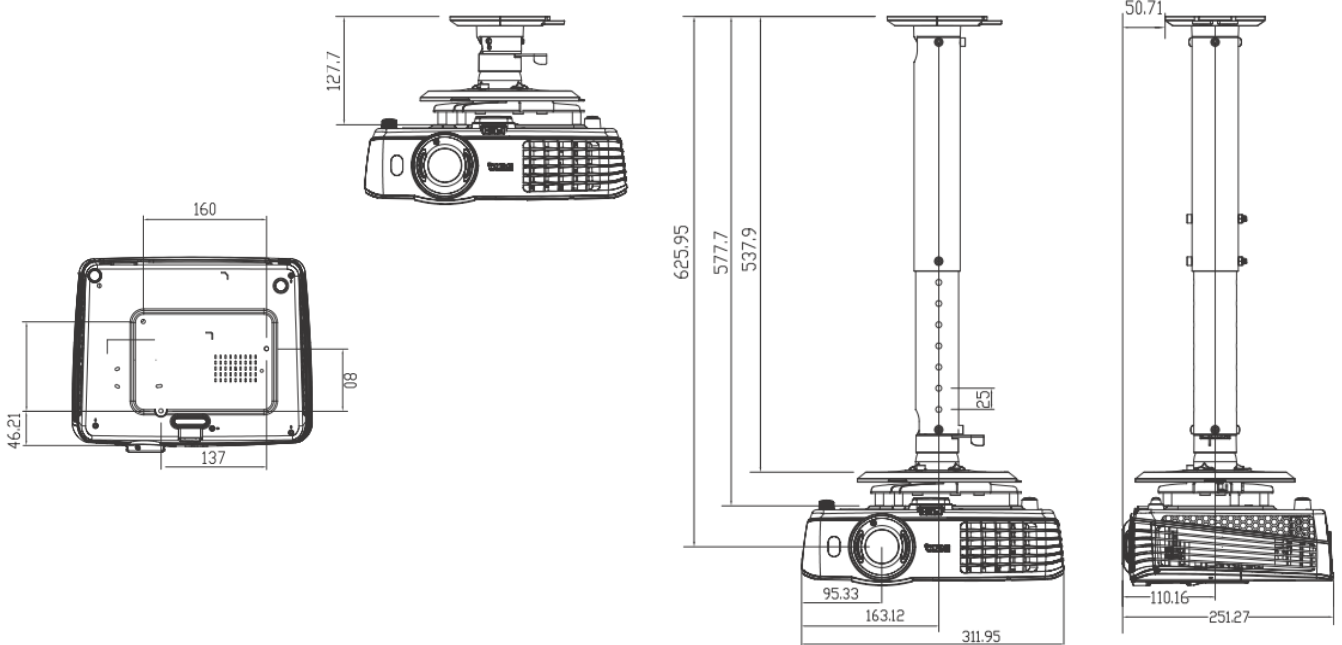

*Lamp life results will vary depending on environmental conditions and usage. Actual product's features and specifications are subject to change without notice.

MS616ST Digital Projector

Distance Chart

Screen size				Distance from screen (mm)			Vertical offset (mm)
Diagonal		W (mm)	H (mm)	Min length (max. zoom)	Average	Max length (min. zoom)	
Inch	mm						
40	1016	813	610	734	807	881	30
50	1270	1016	762	917	1009	1101	38
60	1524	1219	914	1101	1211	1321	46
80	2032	1626	1219	1468	1615	1761	61
100	2540	2032	1524	1835	2018	2202	76
120	3048	2438	1829	2202	2422	2642	91
150	3810	3048	2286	2752	3028	3303	114
200	5080	4064	3048	3670	4037	4404	152
220	5588	4470	3353	4037	4440	4844	168
250	6350	5080	3810	4587	5046	5505	191
300	7620	6096	4572	5505	6055	6606	229

Wall mount/Ceiling mount Chart

Dimension