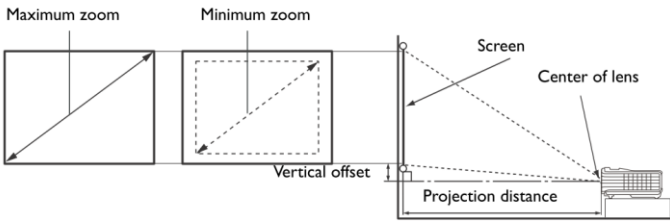

*Lamp life results will vary depending on environmental conditions and usage. Actual product's features and specifications are subject to change without notice.

MS616ST Digital Projector

Distance Chart

Screen size				Distance from screen (mm)			Vertical offset (mm)
Diagonal		W (mm)	H (mm)	Min length (max. zoom)	Average	Max length (min. zoom)	
Inch	mm						
40	1016	813	610	734	807	881	30
50	1270	1016	762	917	1009	1101	38
60	1524	1219	914	1101	1211	1321	46
80	2032	1626	1219	1468	1615	1761	61
100	2540	2032	1524	1835	2018	2202	76
120	3048	2438	1829	2202	2422	2642	91
150	3810	3048	2286	2752	3028	3303	114
200	5080	4064	3048	3670	4037	4404	152
220	5588	4470	3353	4037	4440	4844	168
250	6350	5080	3810	4587	5046	5505	191
300	7620	6096	4572	5505	6055	6606	229