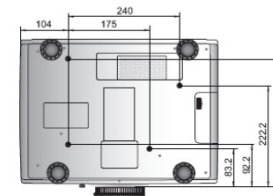

W7500 Home Theater Projector

Model Name

W7500 Home Theater Projector

Distance Chart

Unique selling point

* Brilliant Image Performance

- Enhanced Contrast Ratio at 60,000:1 (Darkchip3)
- Blu-ray Full HD 3D support
- 2D to 3D Conversion
- Frame Interpolation (MEMC)
- Professional Picture Adjustment (ISFccc)
- Brilliant Color (REC 709)

* Flexible Setup

- Horizontal/Vertical Lens Shift
- Big Zoom (1.5X)

Trade Mark

Ceiling Installation

Diagonal <A> [inch (mm)]	Screen dimensions			Projection distance <D> [mm]		Lowest/Highest lens position <E> [mm]
	Height <B> [mm]	Width <C> [mm]	Min distance (with max zoom)	Average	Max distance (with min zoom)	
30 (762)	374	664	1077	1346	1616	47
40 (1016)	498	885	1436	1795	2154	62
50 (1270)	623	1107	1795	2244	2693	78
60 (1524)	747	1328	2154	2693	3232	93
70 (1778)	872	1549	2513	3142	3770	109
80 (2032)	996	1771	2873	3591	4309	125
90 (2286)	1121	1992	3232	4039	4847	140
100 (2540)	1245	2214	3591	4488	5386	156
110 (2794)	1370	2435	3950	4937	5925	171
120 (3048)	1494	2656	4309	5386	6463	187
130 (3302)	1619	2878	4668	5835	7002	202
140 (3556)	1743	3099	5027	6284	7540	218
150 (3810)	1868	3320	5386	6732	8079	233
160 (4064)	1992	3542	5745	7181	8618	249
170 (4318)	2117	3763	6104	7630	9156	265
180 (4572)	2241	3984	6463	8079	9695	280
190 (4826)	2366	4206	6822	8528	10233	296
200 (5080)	2490	4427	7181	8977	10772	311
250 (6350)	3113	5534	8977	11221	13465	389
300 (7620)	3735	6641	10772	13465	16158	467

Wall mount/Ceiling mount Chart

Ceiling mount screws: M6 x 8 (Max. L = 8 mm)

Dimension

Unit: mm