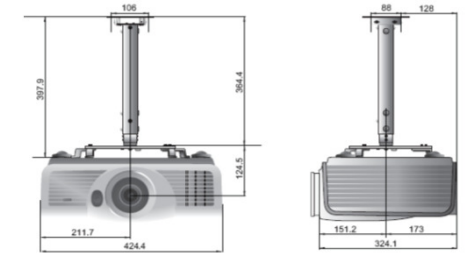

W7500 Home Theater Projector

Model Name

W7500 Home Theater Projector

Distance Chart

Unique selling point

* Brilliant Image Performance

- Enhanced Contrast Ratio at 60,000:1 (Darkchip3)
- Blu-ray Full HD 3D support
- 2D to 3D Conversion
- Frame Interpolation (MEMC)
- Professional Picture Adjustment (ISFccc)
- Brilliant Color (REC 709)

* Flexible Setup

- Horizontal/Vertical Lens Shift
- Big Zoom (1.5X)

Trade Mark

Ceiling Installation

Diagonal <A> [inch (mm)]	Screen dimensions			Projection distance <D> [mm]		Lowest/Highest lens position <E> [mm]
	Height <B> [mm]	Width <C> [mm]	Min distance (with max zoom)	Average	Max distance (with min zoom)	
30 (762)	374	664	1077	1346	1616	47
40 (1016)	498	885	1436	1795	2154	62
50 (1270)	623	1107	1795	2244	2693	78
60 (1524)	747	1328	2154	2693	3232	93
70 (1778)	872	1549	2513	3142	3770	109
80 (2032)	996	1771	2873	3591	4309	125
90 (2286)	1121	1992	3232	4039	4847	140
100 (2540)	1245	2214	3591	4488	5386	156
110 (2794)	1370	2435	3950	4937	5925	171
120 (3048)	1494	2656	4309	5386	6463	187
130 (3302)	1619	2878	4668	5835	7002	202
140 (3556)	1743	3099	5027	6284	7540	218
150 (3810)	1868	3320	5386	6732	8079	233
160 (4064)	1992	3542	5745	7181	8618	249
170 (4318)	2117	3763	6104	7630	9156	265
180 (4572)	2241	3984	6463	8079	9695	280
190 (4826)	2366	4206	6822	8528	10233	296
200 (5080)	2490	4427	7181	8977	10772	311
250 (6350)	3113	5534	8977	11221	13465	389
300 (7620)	3735	6641	10772	13465	16158	467

Wall mount/Ceiling mount Chart

Ceiling mount screws: M6 x 8 (Max. L = 8 mm)

Dimension

Unit: mm