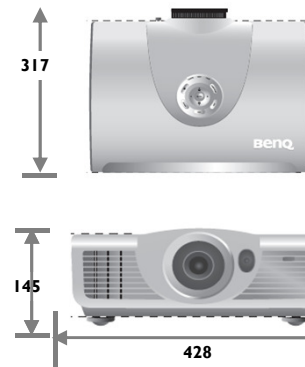

Dimension

Unit: mm