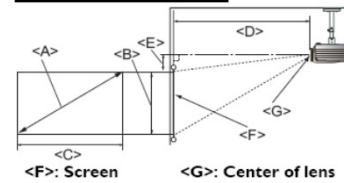

W7500 Home Theater Projector

Model Name

W7500 Home Theater Projector

Distance Chart

Unique selling point

* Brilliant Image Performance

- Enhanced Contrast Ratio at 60,000:1 (Darkchip3)
- Blu-ray Full HD 3D support
- 2D to 3D Conversion
- Frame Interpolation (MEMC)
- Professional Picture Adjustment (ISFccc)
- Brilliant Color (REC 709)

* Flexible Setup

- Horizontal/Vertical Lens Shift
- Big Zoom (1.5X)

Trade Mark

Ceiling Installation

Diagonal <A> [inch (mm)]	Screen dimensions			Projection distance <D> [mm]		Lowest/Highest lens position <E> [mm]
	Height <B> [mm]	Width <C> [mm]	Min distance (with max zoom)	Average	Max distance (with min zoom)	
30 (762)	374	664	1077	1346	1616	47
40 (1016)	498	885	1436	1795	2154	62
50 (1270)	623	1107	1795	2244	2693	78
60 (1524)	747	1328	2154	2693	3232	93
70 (1778)	872	1549	2513	3142	3770	109
80 (2032)	996	1771	2873	3591	4309	125
90 (2286)	1121	1992	3232	4039	4847	140
100 (2540)	1245	2214	3591	4488	5386	156
110 (2794)	1370	2435	3950	4937	5925	171
120 (3048)	1494	2656	4309	5386	6463	187
130 (3302)	1619	2878	4668	5835	7002	202
140 (3556)	1743	3099	5027	6284	7540	218
150 (3810)	1868	3320	5386	6732	8079	233
160 (4064)	1992	3542	5745	7181	8618	249
170 (4318)	2117	3763	6104	7630	9156	265
180 (4572)	2241	3984	6463	8079	9695	280
190 (4826)	2366	4206	6822	8528	10233	296
200 (5080)	2490	4427	7181	8977	10772	311
250 (6350)	3113	5534	8977	11221	13465	389
300 (7620)	3735	6641	10772	13465	16158	467

Wall mount/Ceiling mount Chart

Ceiling mount screws: M6 x 8 (Max. L = 8 mm)