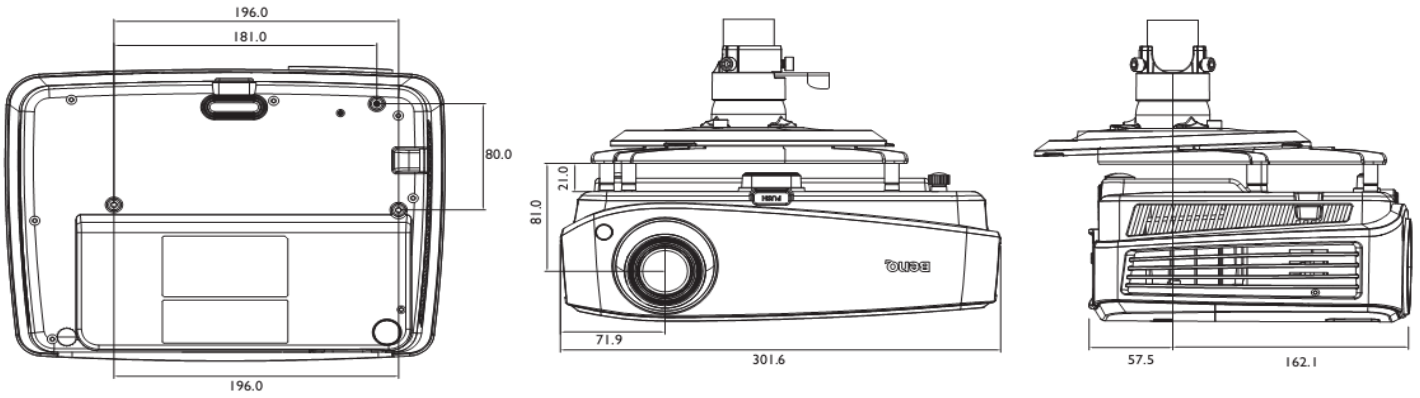

*Lamp life results will vary depending on environmental conditions and usage. Actual product's features and specifications are subject to change without notice.

MX518 Digital Projector

Distance Chart

Screen size				Distance from screen(mm)			Vertical offset (mm)
Diagonal		W	H	Min length	Average	Max length	
Inch	mm	(mm)	(mm)	(man. zoom)		(min. zoom)	
30	762	610	457	1200	1260	1320	69
40	1016	813	610	1600	1680	1760	91
50	1270	1016	762	2000	2100	2200	114
60	1524	1219	914	2400	2520	2640	137
80	2032	1626	1219	3200	3360	3520	183
100	2540	2032	1524	4000	4200	4400	229
120	3048	2438	1829	4800	5040	5280	274
150	3810	3048	2286	6000	6300	6600	343
200	5080	4064	3048	8000	8400	8800	457
220	5588	4470	3353	8800	9240	9680	503
250	6350	5080	3810	10000	10500	11000	572
300	7620	6096	4572	12000	12600	13200	686

Wall mount/Ceiling mount Chart

Dimension