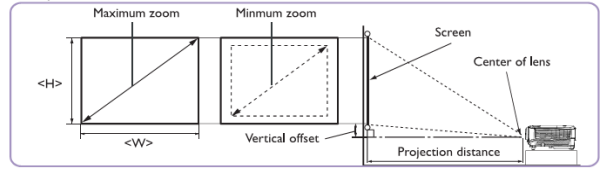

*Lamp life results will vary depending on environmental conditions and usage. Actual product's features and specifications are subject to change without notice.

MX518 Digital Projector

Distance Chart

Screen size				Distance from screen(mm)			Vertical offset (mm)
Diagonal		W	H	Min length	Average	Max length	
Inch	mm	(mm)	(mm)	(man. zoom)		(min. zoom)	
30	762	610	457	1200	1260	1320	69
40	1016	813	610	1600	1680	1760	91
50	1270	1016	762	2000	2100	2200	114
60	1524	1219	914	2400	2520	2640	137
80	2032	1626	1219	3200	3360	3520	183
100	2540	2032	1524	4000	4200	4400	229
120	3048	2438	1829	4800	5040	5280	274
150	3810	3048	2286	6000	6300	6600	343
200	5080	4064	3048	8000	8400	8800	457
220	5588	4470	3353	8800	9240	9680	503
250	6350	5080	3810	10000	10500	11000	572
300	7620	6096	4572	12000	12600	13200	686