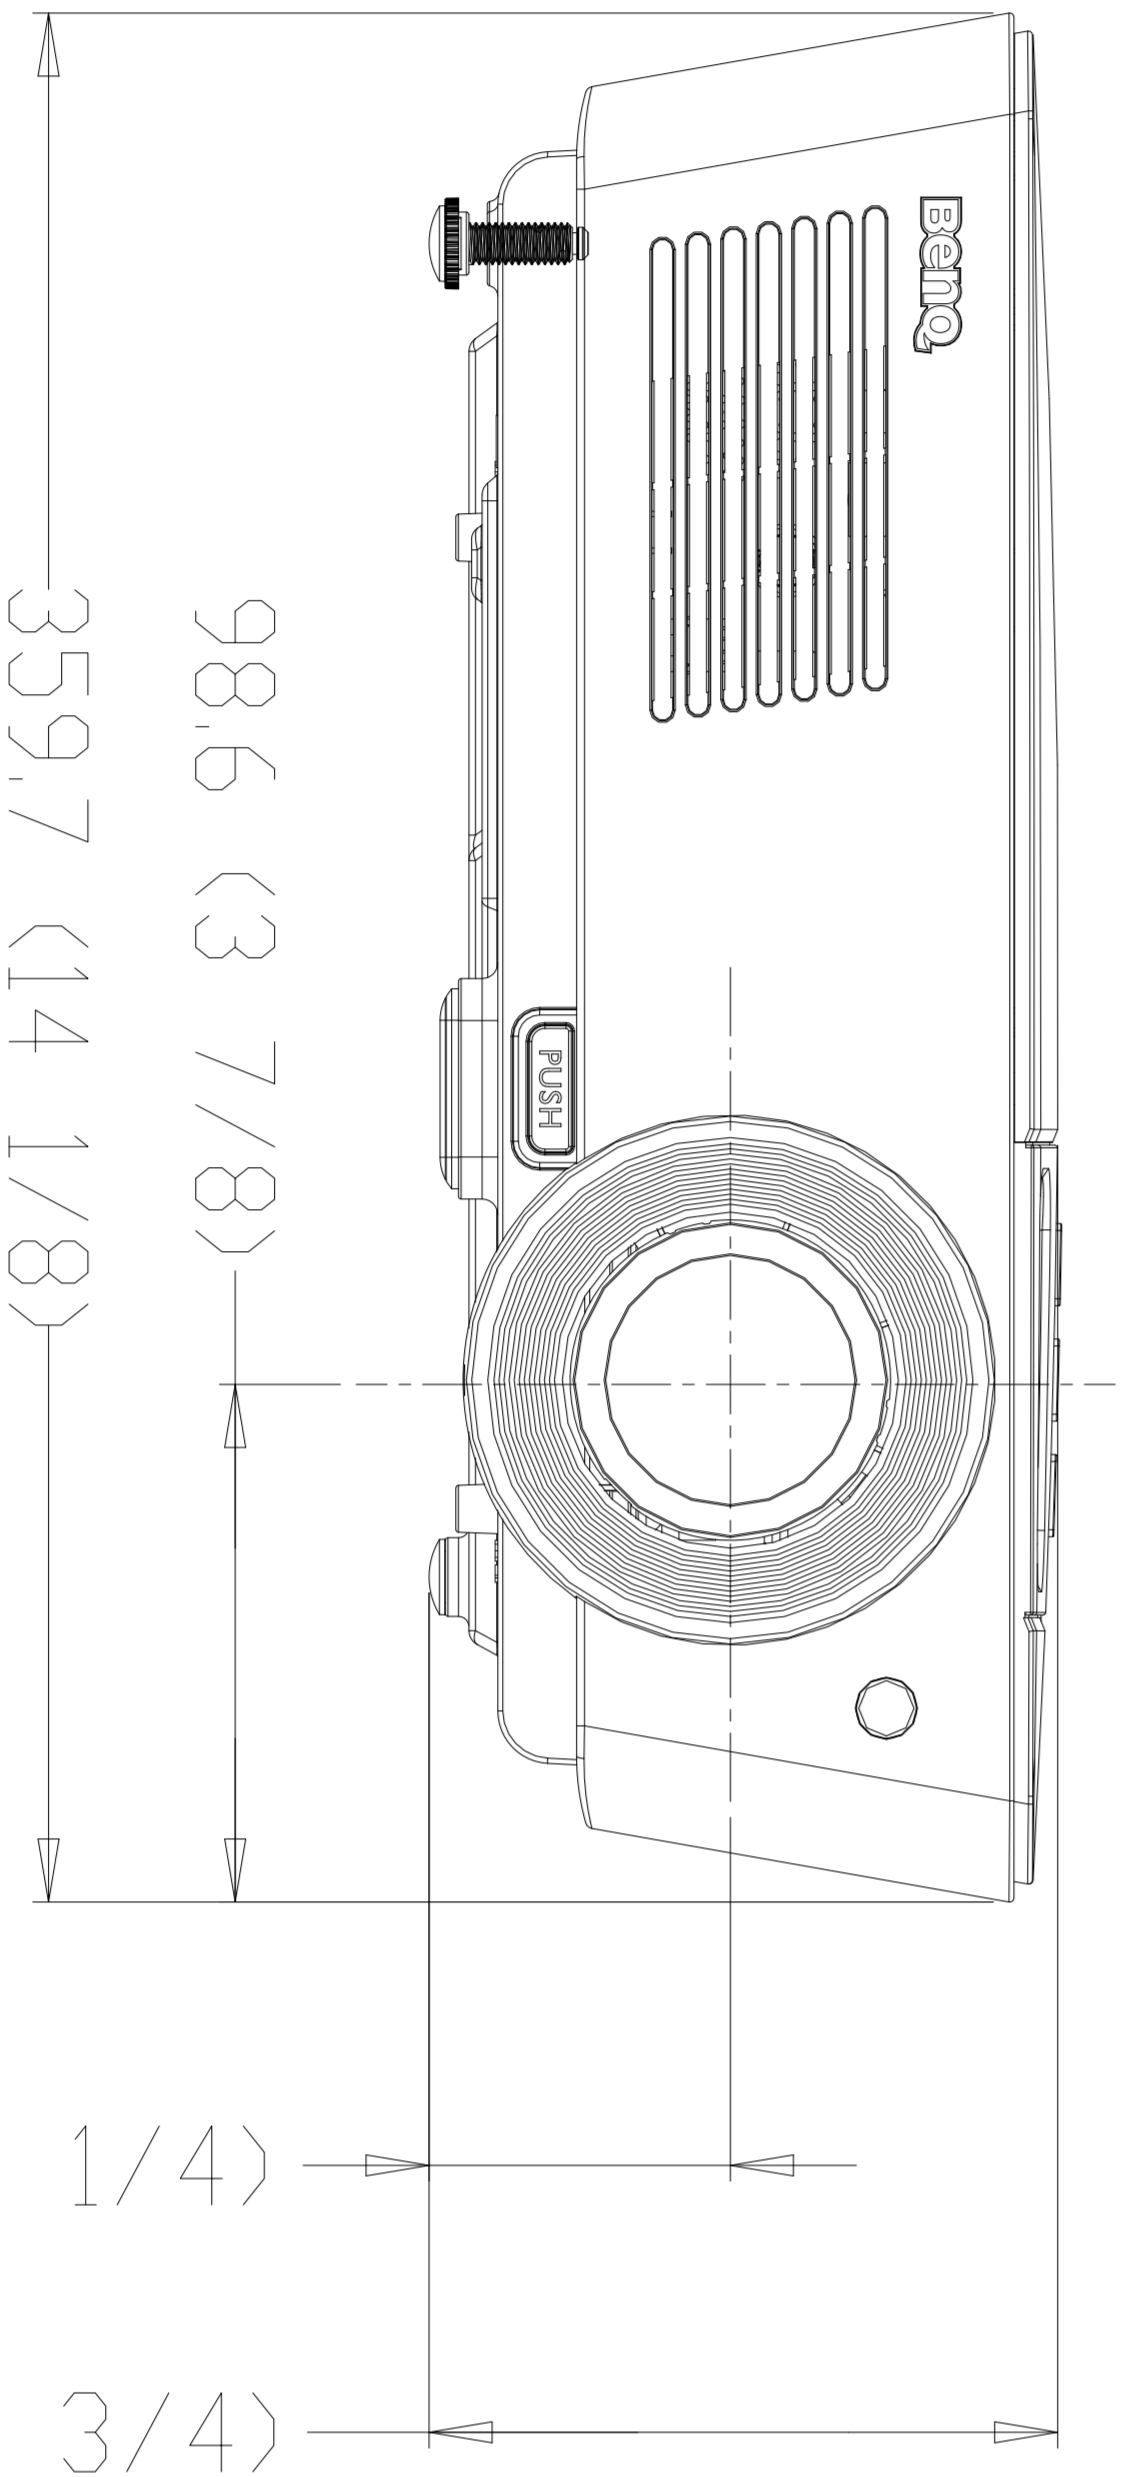

BenQ Projector

SX912/SH915/SW916

57.4 (2 1/4)
119.7 (4 3/4)

98.6 (3 7/8)
359.7 (14 1/8)

251.7 (9 7/8)