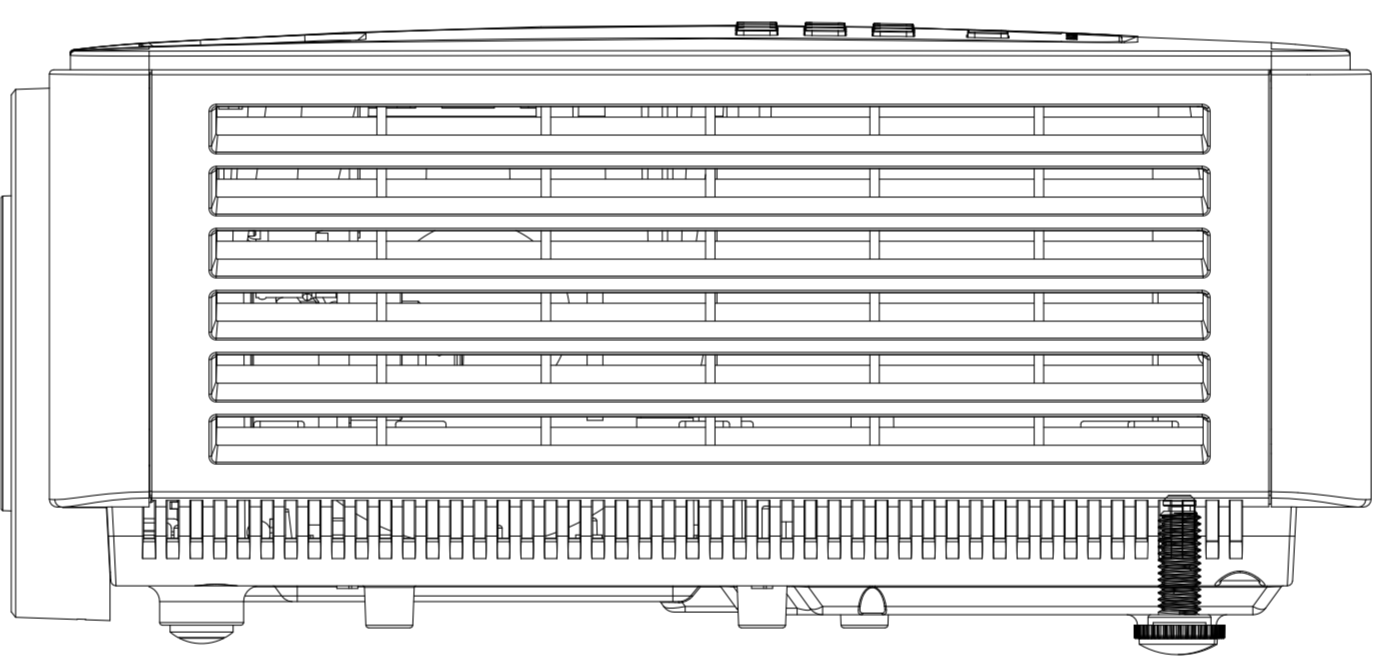

BenQ Projector

SX912/SH915/SW916

57.4 (2 1/4)
119.7 (4 3/4)

98.6 (3 7/8)
359.7 (14 1/8)

251.7 (9 7/8)