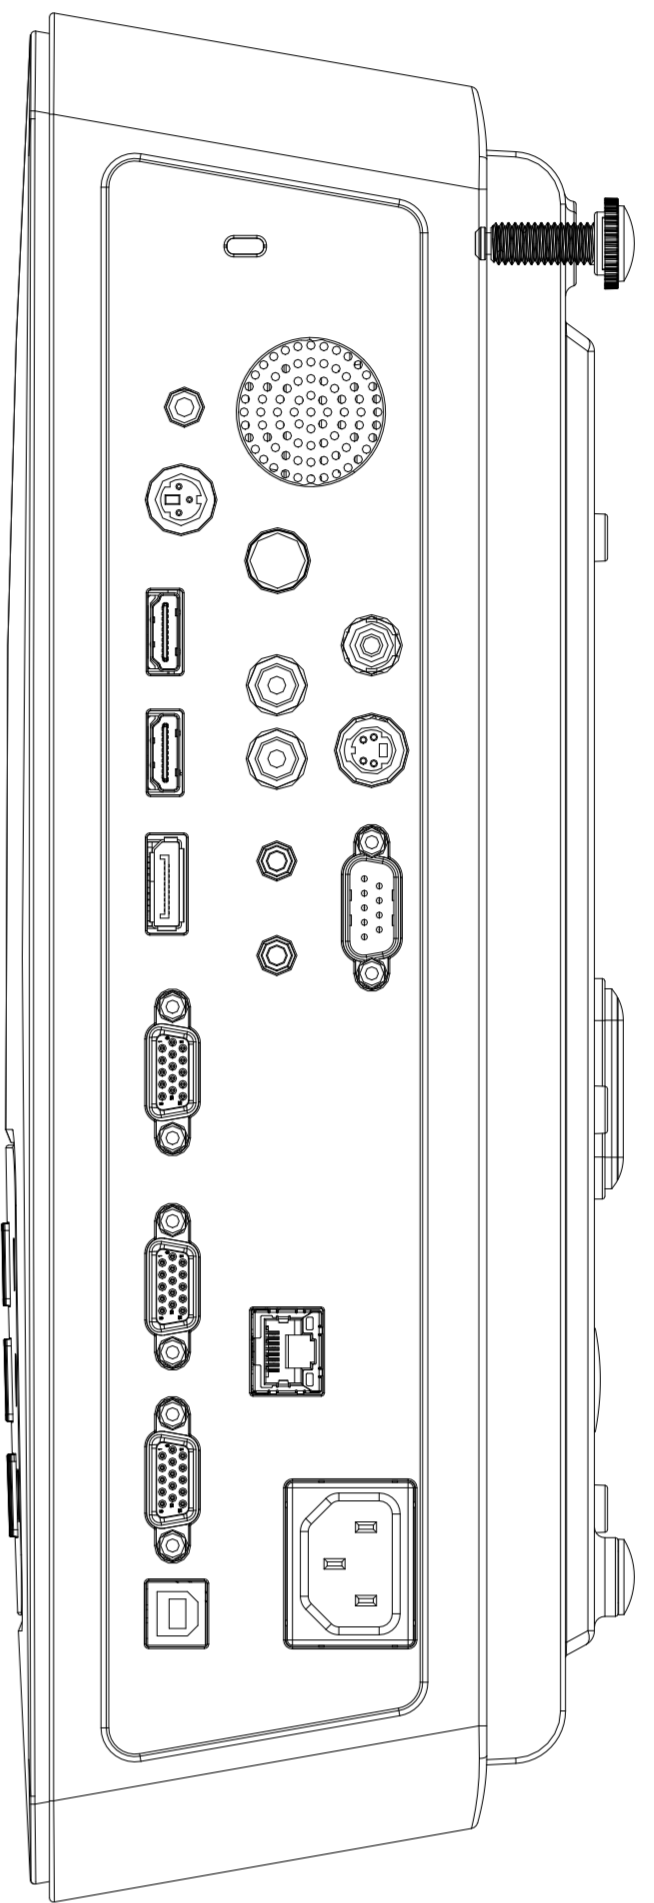

BenQ Projector

SX912/SH915/SW916

57.4 (2 1/4)
119.7 (4 3/4)

98.6 (3 7/8)
359.7 (14 1/8)

251.7 (9 7/8)