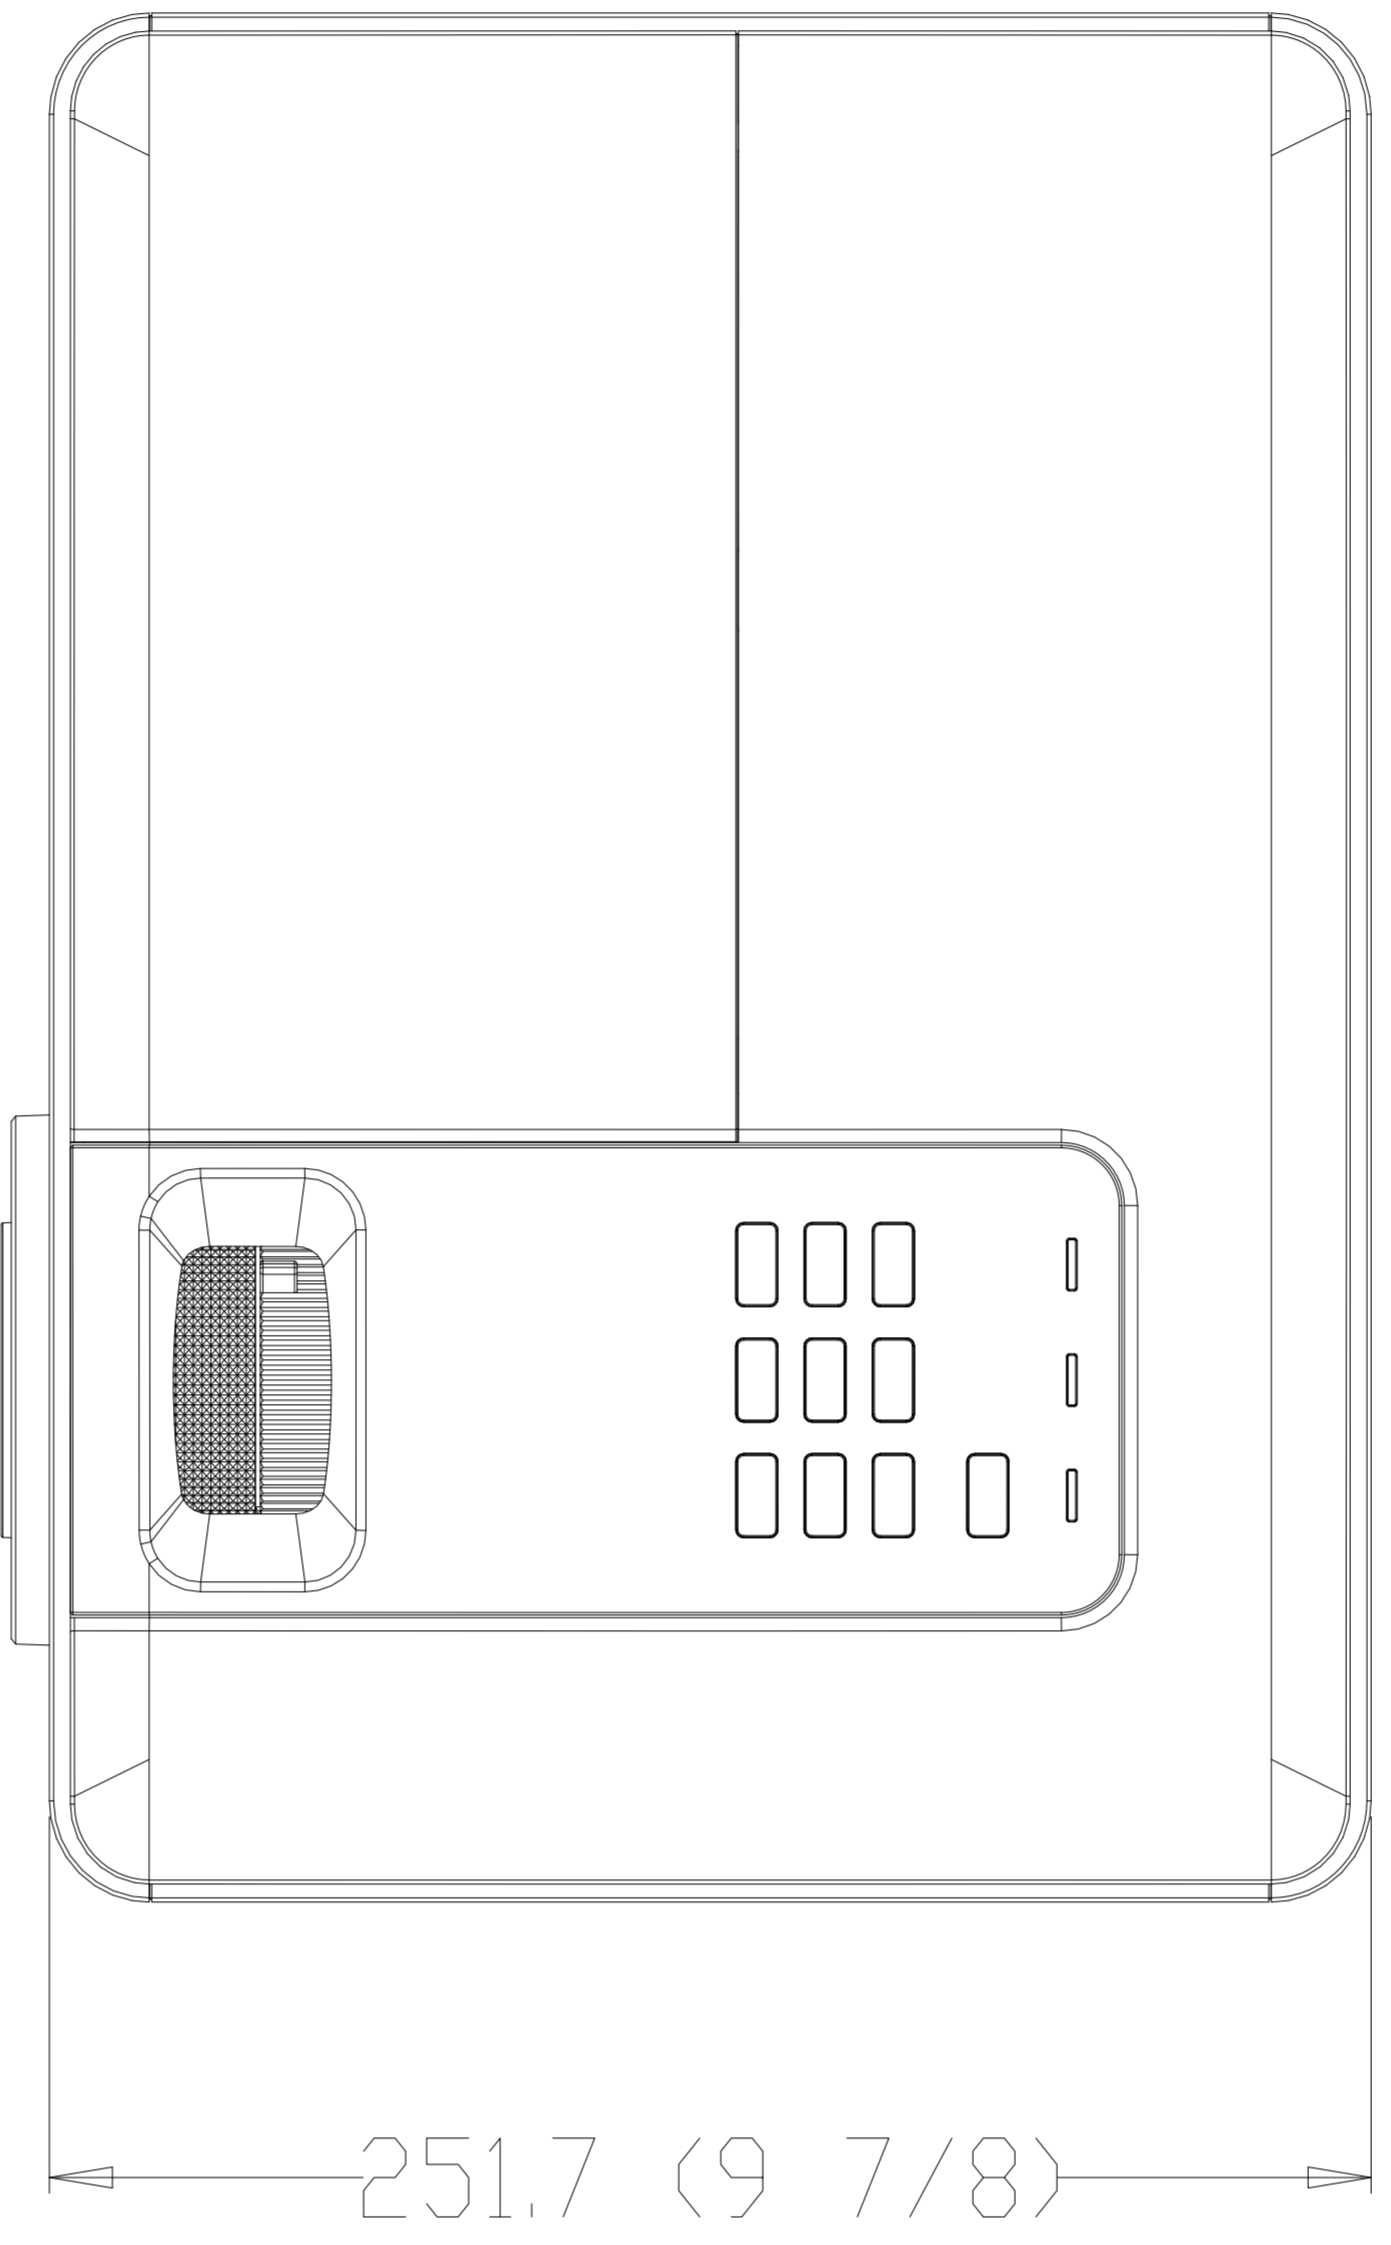

BenQ Projector

SX912/SH915/SW916

57.4 (2 1/4)
119.7 (4 3/4)

98.6 (3 7/8)
359.7 (14 1/8)

251.7 (9 7/8)