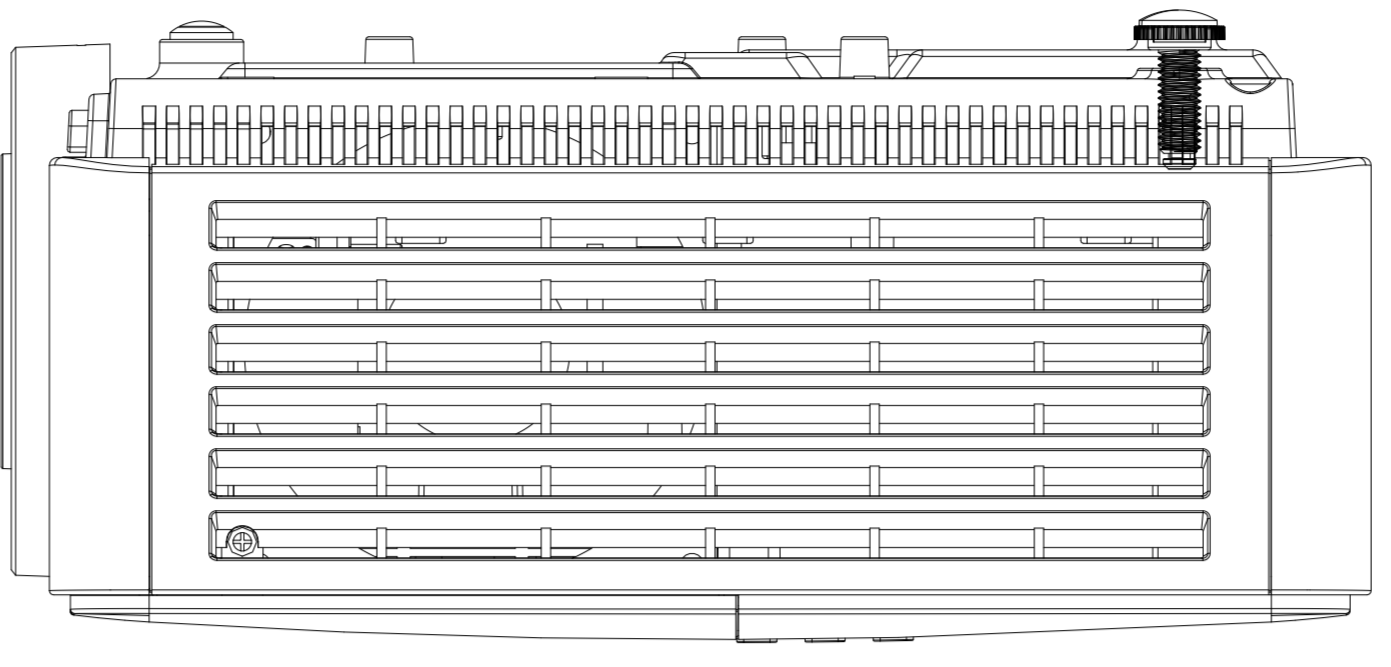

BenQ Projector

SX912/SH915/SW916

57.4 (2 1/4)
119.7 (4 3/4)

98.6 (3 7/8)
359.7 (14 1/8)

251.7 (9 7/8)