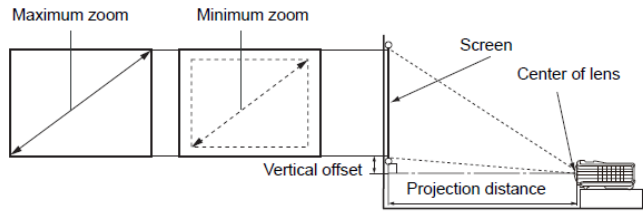

## Distance Chart

The screen aspect ratio is 4:3 and the projected picture is 4:3

Screen size		Size of the projected image		Distance from screen (mm)			Vertical offset (mm)
Diagonal		H (mm)	W (mm)	Min length (max. zoom)	Average	Max length (min. zoom)	
Inch	mm						
40	1016	610	813	1333	1467	1600	30
50	1270	762	1016	1667	1833	2000	38
60	1524	914	1219	2000	2200	2400	46
70	1778	1067	1422	2333	2567	2800	53
80	2032	1219	1626	2667	2933	3200	61
90	2286	1372	1829	3000	3300	3600	69
100	2540	1524	2032	3333	3667	4000	76
120	3048	1829	2438	4000	4400	4800	91
150	3810	2286	3048	5000	5500	6000	114
200	5080	3048	4064	6667	7333	8000	152
250	6350	3810	5080	8333	9167	10000	191
300	7620	4572	6096	10000	11000	12000	229

## Dimension