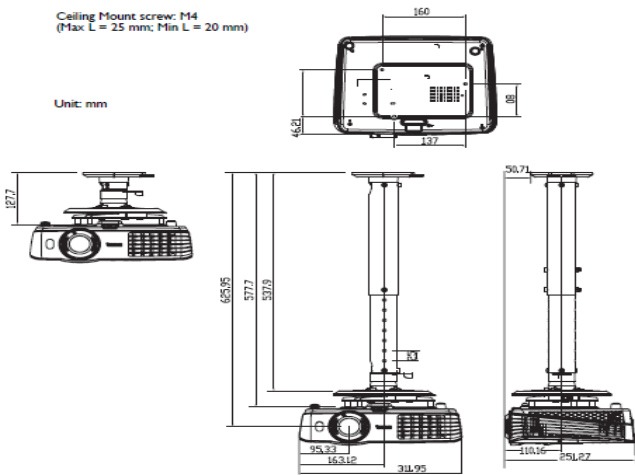

## Distance Chart

The screen aspect ratio is 4:3 and the projected picture is 4:3

Screen size		Size of the projected image		Distance from screen (mm)			Vertical offset (mm)
Diagonal		H (mm)	W (mm)	Min length (max. zoom)	Average	Max length (min. zoom)	
Inch	mm						
40	1016	610	813	1333	1467	1600	30
50	1270	762	1016	1667	1833	2000	38
60	1524	914	1219	2000	2200	2400	46
70	1778	1067	1422	2333	2567	2800	53
80	2032	1219	1626	2667	2933	3200	61
90	2286	1372	1829	3000	3300	3600	69
100	2540	1524	2032	3333	3667	4000	76
120	3048	1829	2438	4000	4400	4800	91
150	3810	2286	3048	5000	5500	6000	114
200	5080	3048	4064	6667	7333	8000	152
250	6350	3810	5080	8333	9167	10000	191
300	7620	4572	6096	10000	11000	12000	229

## Wall mount/Ceiling mount Chart

Ceiling Mount screw: M4  
(Max L = 25 mm; Min L = 20 mm)

Unit: mm

## Dimension