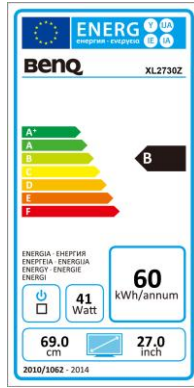

Datenblatt

BenQ XL2730Z

Das neue Gaming Display in WQHD 16:9 mit LED Backlight

- 68,58 cm / 27" Display
- Free-Sync. Support
- Reaktionszeit 1 ms (GtG)
- Dynamischer Kontrast 12 mio.:1
- WQHD – 2560 x 1440 / 16:9 / 144 Hz