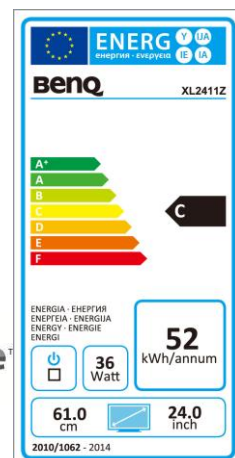

LED

	Modell : XL2411Z
	Art. Nr. / EAN Code : 9H.L9SLB.RBE / 471 8755 05157 9
	Typ : 60,96 cm / 24" Wide TFT, TN
<b>Panel</b>	physikalische Auflösung : 1920 x 1080 Full-HD - 1080p / 16:9
	Pixelabstand : 0,276 mm
	Bilddiagonale / -fläche (B x H) : 609,6 mm / 531 x 299 mm
	max. Farbtiefe : 16,7 Mio.
	Betrachtungswinkel H, V (CR>10) : 170° / 160°
	Kontrast (dynamisch) : 12 mio:1
	Helligkeit : 350 cd/m <sup>2</sup>
	Reaktionszeit : 1 ms (GtG)
<b>Eingänge</b>	HDMI Buchse : HDMI
	DVI Buchse : DVI-DL
	15 Pin Sub-D Buchse : RGB Analog
	Eingangsfrequenzen H/V : 15 ~ 140 kHz / 24 ~ 144 Hz
<b>Bildkontrollen</b>	Bedienelemente : Ein/Aus Schalter, 4 Tasten OSD, Auto Taste
	Funktionen : Kontrast, Helligkeit, Schärfe, vertikale und horizontale Bildlage, Phase, Pixelclock, 1 Benutzer 3 vorprogrammierte Farbtemperaturen, Farbgewichtung, Sprachauswahl (17 Sprachen), OSD (Position, Anzeigzeit), Eingangsquelle, Werkseinstellungen, Anzeiginformation
<b>Extras</b>	Bildqualität : Advanced Motion Accelerator (AMA), Motion Blur Reduction
	Sicherung : Kensington Lock
	Halterung : VESA 100 x 100 mm
	Neigbereich : -5° / +20° vorne / hinten, -45° / +45° links / rechts
	Höhenverstellung : 130 mm
	Pivot : Ja
	Audio : Kopfhörerausgang
<b>Energie</b>	Netzadapter : Internes Netzteil
	Betriebsspannung : 90 ~ 264 VAC / 47 ~ 63 Hz
	Leistungaufnahme (Eco Mode) : ≤ 22 W
	Stromsparmmodus : < 0,5 W
<b>Zertifizierungen</b>	Sicherheit : CE, TÜV Bauart
	Ergonomie : TCO 6.0
<b>Umgebung</b>	Betrieb : + 5 ~ +40°C ; 20 ~ 90% Luftfeuchtigkeit
	Lagerung : -20 ~ +60°C ; 10 ~ 90% Luftfeuchtigkeit
<b>Eigenschaften</b>	Gewicht netto : 6,0 kg
	Gehäusefarbe : Schwarz
	Größe mit / ohne Fuß (H x B x T) : 430,5 x 570 x 168 / 348,42 x 570 x 63,26 mm
	mitgeliefertes Zubehör : Netzkabel, DVI-DL-Kabel, Handbuch/Treiber-CD, DisplayPilot Software
	Garantie und Service: 2 Jahre Pick-up Repair and Return