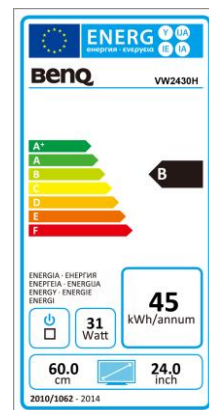

Datenblatt

BenQ VW2430H

60,96 cm / 24" LED-Display

- Full-HD – 1080p / 16:9
- LED-Hintergrundbeleuchtung
- VA-Panel Blickwinkel H/V 178°/178°
- Dynamischer Kontrast 20 mio.:1
- Reaktionszeit 4 ms (GtG)

VA LED

	Modell : VW2430H
	Art. Nr. / EAN Code : 9H.L9PLB.DWE / 471 8755 04087 0
	Typ : 60,96 cm / 24" Wide TFT, VA-Panel
Panel	physikalische Auflösung : 1920 x 1080 Full-HD - 1080p / 16:9
	Pixelabstand : 0,276 mm
	Bilddiagonale / -fläche (B x H) : 609,6mm / 531 mm x 299 mm
	Max. Farbtiefe : 16,7 Mio.
	Betrachtungswinkel H/V (CR>10) : 178°/ 178°
	Kontrast (statisch) : 3000:1
	Kontrast (dynamisch) : 20 mio.:1
	Helligkeit : 250 cd/m ²
	Reaktionszeit : 4 ms (GtG)
Eingänge	HDMI Buchse : HDMI®
	DVI Buchse : DVI-D (mit HDCP-Unterstützung)
	15 Pin Sub-D Buchse : RGB Analog
	Kopfhöreranschluss : Ja
	Eingangsfrequenz H/V : 30 - 83 kHz / 50 - 76 Hz
Bildkontrollen	Bedienelemente : Ein/Aus Schalter, 5 Sensor-Tasten OSD
	Funktionen : Kontrast, Helligkeit, Schärfe, vertikale und horizontale Bildlage, Phase, Pixelclock, 1 Benutzer 3 vorprogrammierte Farbtemperaturen, Farbgewichtung, Sprachauswahl (17 Sprachen), OSD (Position, Anzeigzeit), Eingangsquelle, Werkseinstellungen, Anzeigeeinformation
Extras	Bildqualität: Senseye® 3-Technologie
	Sicherung : Kensington Lock
	Halterung : Vesa 100 mm x 100 mm
	Neigebereich : -5° / +20°
Energie	Netzadapter : internes Netzteil
	Betriebsspannung : 90 ~ 264 VAC / 47 ~ 63 Hz
	Leistungsaufnahme (Eco Mode) : < 28 W
	Stromsparmodus : < 0,3 W
Zertifizierungen	Sicherheit : CE
	Ergonomie : TÜV GS, TCO 6.0
	Umwelt : Energy Star 5.1
Umgebung	Betrieb : + 5 ~ +40°C ; 20 ~ 90% Luftfeuchtigkeit
	Lagerung : -20 ~ +60°C ; 10 ~ 90% Luftfeuchtigkeit
Eigenschaften	Gewicht netto: 4,5 kg
	Gehäusefarbe : weiß
	Größe mit Fuß (H x B x T) : 429 x 568 x 193 mm
	mitgeliefertes Zubehör : Netzkabel, HDMI-Kabel, Handbuch / Treiber-CD
	Garantie und Service: 3 Jahre Vor-Ort-Austausch-Service