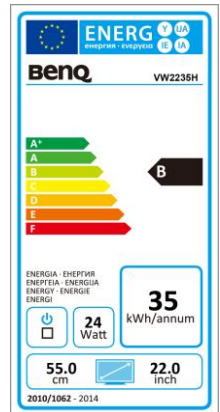

Datenblatt

BenQ VW2235H

54,61 cm / 21,5" LED-Display

- Full-HD – 1080p / 16:9
- LED-Hintergrundbeleuchtung
- VA-Panel Blickwinkel H/V 178°/178°
- Dynamischer Kontrast 20 mio.:1
- Reaktionszeit 6 ms (GtG)

	Modell : VW2235H
	Art. Nr. / EAN Code : 9H.LANLB.DWE / 471 8755 04808 1
	Typ : 54,61 cm / 21,5" Wide TFT, VA-Panel
Panel	physikalische Auflösung : 1920 x 1080 Full-HD - 1080p / 16:9
	Pixelabstand : 0,248 mm
	Bilddiagonale / -fläche (B x H) : 546,1mm / 477 mm x 268 mm
	Max. Farbtiefe : 16,7 Mio.
	Betrachtungswinkel H/V (CR>10) : 178°/ 178°
	Kontrast (statisch) : 3000:1
	Kontrast (dynamisch) : 20 mio.:1
	Helligkeit : 250 cd/m ²
	Reaktionszeit : 6 ms (GtG)
Eingänge	HDMI Buchse : HDMI®
	DVI Buchse : DVI-D (mit HDCP-Unterstützung)
	15 Pin Sub-D Buchse : RGB Analog
	Kopfhöreranschluss : Ja
	Eingangsfrequenz H/V : 30 - 83 kHz / 50 - 76 Hz
Bildkontrollen	Bedienelemente : Ein/Aus Schalter, 5 Sensor-Tasten OSD
	Funktionen : Kontrast, Helligkeit, Schärfe, vertikale und horizontale Bildlage, Phase, Pixelclock, 1 Benutzer 3 vorprogrammierte Farbtemperaturen, Farbgewichtung, Sprachauswahl (17 Sprachen), OSD (Position, Anzeigezeit), Eingangsquelle, Werkseinstellungen, Anzeigeinformation
Extras	Bildqualität : Senseye® 3-Technologie
	Sicherung : Kensington Lock
	Halterung : Vesa 100 mm x 100 mm
	Neigebereich : -5° / +20°
Energie	Netzadapter : internes Netzteil
	Betriebsspannung : 90 ~ 264 VAC / 47 ~ 63 Hz
	Leistungsaufnahme (Eco Mode) : < 24 W
	Stromsparmmodus : < 0,3 W
Zertifizierungen	Sicherheit : CE
	Ergonomie : TÜV GS, TCO 6.0
	Umwelt : Energy Star 5.1
Umgebung	Betrieb : + 5 ~ +40°C ; 20 ~ 90% Luftfeuchtigkeit
	Lagerung : -20 ~ +60°C ; 10 ~ 90% Luftfeuchtigkeit
Eigenschaften	Gewicht netto : 3,9 kg
	Gehäusefarbe : weiß
	Größe mit Fuß (H x B x T) : 392 x 513 x 193 mm
	mitgeliefertes Zubehör : Netzkabel, VGA-Kabel, Handbuch / Treiber-CD
	Garantie und Service : 3 Jahre Vor-Ort-Austausch-Service