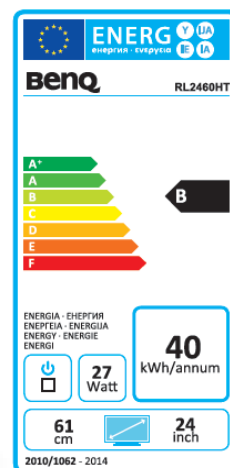

Datenblatt

BenQ RL2460HT 60,96 cm/ 24" LED-Display

- 24" RTS Gaming Display
- Full-HD – 1080p/ 16:9
- 2x HDMI in / 1x HDMI out
- LED-Hintergrundbeleuchtung
- Black eQualizer

	Modell : RL2460HT Art. Nr. / EAN Code : 9H.LC6LB.QBE/ 471 8755 05328 3 Typ : 60,96 cm / 24" Wide (TN Panel)
Panel	Physikalische Auflösung : 1.920 x 1.080 Full-HD – 1.080p/ 16:9 Pixelabstand : 0,276 mm Bilddiagonale / -fläche (B x H) : 609,6 mm / 531,36 x 298,89 mm Max. Farbtiefe : 16,7 Mio. Betrachtungswinkel H / V : 170°/ 160° Kontrast (statisch) : 1.000:1 Kontrast (dynamisch) : 12 mio.:1 Helligkeit : 250 cd/m ² Reaktionszeit : 1 ms (GtG)
Eingänge	HDMI Buchse : 2x HDMI DVI Buchse : DVI-D (mit HDCP Unterstützung) 15 Pin D-Sub Buchse : RGB Analog Kopfhöreranschluss / Audio In : Ja / Ja
Ausgänge	HDMI Buchse : 1x HDMI Eingangsfrequenzen H / V : 30~83 kHz / 50~76 Hz
Bildkontrollen	Bedienelemente : Ein/Aus - Schalter, 5 Tasten OSD Funktionen/ Einstellungsmöglichkeiten : Kontrast, Helligkeit, Schärfe, Phase, Pixeluhr, 1 Benutzer 3 vorprogrammierte Farbtemperaturen, Farbgewichtung, Sprachauswahl (17 Sprachen), OSD (Position, Anzeigezeit), Eingangsquelle, Werkseinstellungen, Anzeigeinformation Gaming spezial Features : Black eQualizer, Smart Scaling, Display Mode und Fighting Mode
Extras	Bildqualität : Senseye [®] 3-Technologie Lautsprecher : 2 x 2 Watt Halterung VESA : 100 mm x 100 mm Neigebereich : -5° / +15° vorn / hinten Drehbar : 45° / 45° links / rechts Höhenverstellbar / Pivot : 110 mm / 90°
Energie	Netzteil : Intern Betriebsspannung : 90 ~ 264 VAC / 47 ~ 63 Hz Leistungsaufnahme (On Mode) : 27 W Stromsparmmodus : < 0,5 W
Zertifizierungen	Sicherheit : TÜV GS, CE Ergonomie : ISO 9241-307 Umwelt : TCO 5.2, Energy Star 6.0
Umgebung	Betrieb : + 5 ~ +40°C ; 20 ~ 90% Luftfeuchtigkeit Lagerung : -20 ~ +60°C ; 10 ~ 90% Luftfeuchtigkeit
Eigenschaften	Gewicht netto : 5,2 Kg Gehäusefarbe : Schwarz Größe mit Fuß (H x B x T) : 502 x 579 x 213 mm Mitgeliefertes Zubehör : Netz-, VGA- und HDMI- Kabel, Kurzanleitung / Manual-CD Garantie und Service : 2 Jahre Pickup, Repair and Return