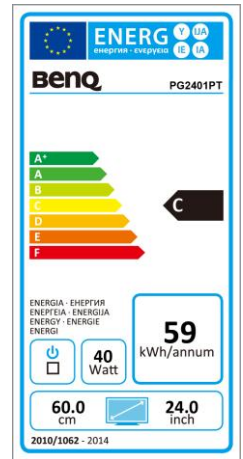

## BenQ PG2401PT

61,21 cm / 24,1" IPS Display

- 99% Adobe RGB / 100% sRGB
- 14 bit 3D LUT,  $\Delta E < 2.0$
- Hard- und Software Kalibrierung
- WUXGA – 1920 x 1200 / 16:10
- IPS Panel mit LED-Hintergrundbeleuchtung
- Höhenverstellbarkeit 150 mm + Pivot