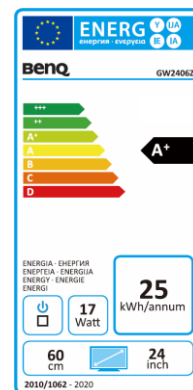

## BenQ GW2406Z 60,45 cm / 23,8" LED-Display

- Full-HD – 1080p/ 16:9
- LED-Hintergrundbeleuchtung
- Dynamischer Kontrast 20 Mio:1
- Reaktionszeit 5 ms (GtG)
- Flicker Free / Low Blue Light

	Modell : GW2406Z Art. Nr. / EAN Code : 9H.LFDLA.TBE / 471 8755 06627 6 Typ : 60,45 cm / 23,8" Wide (IPS Panel)
<b>Panel</b>	Physikalische Auflösung : 1920 x 1080 Full-HD - 1080p / 16:9 Pixelabstand : 0,274 mm Bild diagonale / -fläche (B x H) : 604,5 mm / 527,04 x 296,46 mm Max. Farbtiefe : 16,7 Mio. Betrachtungswinkel H, V (CR>10) : 178° / 178° Kontrast (statisch) : 1000:1 Kontrast (dynamisch) : 20 Mio.:1 Helligkeit : 250 cd/m <sup>2</sup> Reaktionszeit : 5 ms (GtG)
<b>Eingänge</b>	HDMI Buchse : HDMI™ 15 Pin D-Sub Buchse : RGB Analog DisplayPort Buchse : DP 1.2 Kopfhöreranschluss : Ja Eingangsfrequenz H / V : 30 ~ 83 kHz / 50 ~ 76 Hz
<b>Bildkontrollen</b>	Bedienelemente : Ein/Aus Schalter, 5 Tasten OSD, Auto Taste Funktionen : Kontrast, Helligkeit, Schärfe, vertikale und horizontale Bildlage, Phase, Pixelclock, 1 Benutzer 3 vorprogrammierte Farbtemperaturen, Farbgleichung, Sprachauswahl (17 Sprachen), OSD (Position, Anzeigezeit), Eingangsquelle, Werkseinstellungen, Anzeigeinformation
<b>Extras</b>	Bildqualität : Flicker Free, Low Blue Light Sicherung : Kensington Lock Halterung VESA : Ja Neigebereich : -5° / +20° vorn/hinten
<b>Energie</b>	Netzadapter : Externes Netzteil Betriebsspannung : 90 ~ 264 VAC / 47 ~ 63 Hz Leistungsaufnahme (base on Energy Star) : ≤ 23 W
<b>Zertifizierungen</b>	Sicherheit : CE Ergonomie : TCO 7.0 Umwelt : Energy Star 7.0
<b>Umgebung</b>	Betrieb : + 5 ~ +40°C ; 20 ~ 90% Luftfeuchtigkeit Lagerung : -20 ~ +60°C ; 10 ~ 90% Luftfeuchtigkeit
<b>Eigenschaften</b>	Gewicht netto : 3,35 kg Gehäusefarbe : Schwarz Größe mit / ohne Fuß (H x B x T) : 495 x 540,2 x 230 / 396,4 x 540,2 x 173,6 mm Mitgeliefertes Zubehör : Netz-, VGA-, HDMI- Kabel, Kurzanleitung, CD-Manual Garantie und Service : 2 Jahre Pickup, Repair and Return