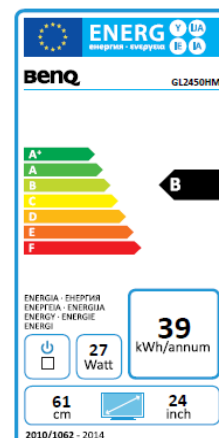

## BenQ GL2450HM

60,96 cm / 24" LED-Display

- Full-HD – 1080p/ 16:9
- LED-Hintergrundbeleuchtung
- Dynamischer Kontrast 12 mio:1
- Reaktionszeit 2 ms (GtG)

LED

	Modell : GL2450HM
<b>Panel</b>	Typ : 60,96 cm / 24" Wide Physikalische Auflösung : 1920 x 1080 Full-HD - 1080p / 16:9 Pixelabstand : 0,276 mm Bilddiagonale / -fläche (B x H) : 609,65 mm / 531,36 x 298,89 mm Max. Farbtiefe : 16,7 Mio. Betrachtungswinkel H, V (CR>10) : 170° / 160° Kontrast (statisch) : 1000:1 Kontrast (dynamisch) : 12 mio.:1 Helligkeit : 250 cd/m <sup>2</sup> Reaktionszeit : 2 ms (GtG)
<b>Eingänge</b>	HDMI Buchse: HDMI™ 1.3 DVI-D Buchse : DVI-D (mit HDCP) 15 Pin D-Sub Buchse : RGB Analog Unterstützte Betriebsmodi : 30 ~ 83 kHz / 50 ~ 76 Hz / 205 MHz
<b>Bildkontrollen</b>	Bedienelemente : Ein/Aus Schalter, 4 Tasten OSD, Auto Taste Funktionen : Kontrast, Helligkeit, Schärfe, vertikale und horizontale Bildlage, Phase, Pixelclock, 1 Benutzer 3 vorprogrammierte Farbtemperaturen, Farbgewichtung, Sprachauswahl (17 Sprachen), OSD (Position, Anzeigezeit), Eingangsquelle, Werkseinstellungen, Anzeigeinformation
<b>Extras</b>	Bildqualität Senseye®3-Technologie Lautsprecher: 2 x 2 Watt Sicherung : Kensington Lock Halterung : VESA 100 mm x 100 mm Neigebereich : -5° / +15°
<b>Energie</b>	Netzadapter : internes Netzteil Betriebsspannung : 90 ~ 264 VAC / 47 ~ 63 Hz Leistungsaufnahme (Eco Mode) : ≤ 22 W Stromsparmodus : < 0,3 W
<b>Zertifizierungen</b>	Sicherheit : CE Ergonomie : TÜV Bauart, TCO 5.2 Umwelt : Energy Star 5.1 Pixelfehler- /Reflektionsklasse : II / I
<b>Umgebung</b>	Betrieb : + 5 ~ +40°C ; 20 ~ 90% Luftfeuchtigkeit Lagerung : -20 ~ +60°C ; 10 ~ 90% Luftfeuchtigkeit
<b>Eigenschaften</b>	Gewicht netto: 4,1 Gehäusefarbe : Schwarz glänzend Größe mit / ohne Fuß (H x B x T) : 437 x 579 x 179 / 351 x 579 x 63 mm Mitgeliefertes Zubehör : Netz-, VGA- Kabel, Handbuch/Treiber-CD Garantie und Service: 2 Jahre Pickup, Repair and Return