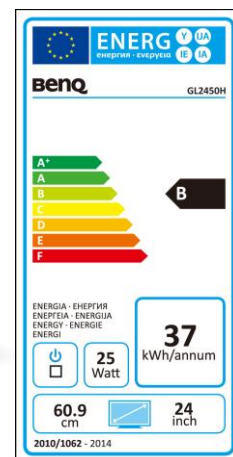

## BenQ GL2450H

60,96 cm / 24" LED-Display

- Full-HD – 1080p/ 16:9
- LED-Hintergrundbeleuchtung
- Dynamischer Kontrast 12 mio:1
- Reaktionszeit 2 ms (GtG)

LED

	Modell : GL2450H
	Art. Nr. / EAN Code : 9H.LC9LA.DBE / 471 8755 05212 5
<b>Panel</b>	Typ : 60,96 cm / 24" Wide
	Physikalische Auflösung : 1920 x 1080 Full-HD - 1080p / 16:9
	Pixelabstand : 0,276 mm
	Bilddiagonale / -fläche (B x H) : 609,65 mm / 531,36 x 298,89 mm
	Max. Farbtiefe : 16,7 Mio.
	Betrachtungswinkel H, V (CR>10) : 170° / 160°
	Kontrast (statisch) : 1000:1
	Kontrast (dynamisch) : 12 mio.:1
	Helligkeit : 250 cd/m <sup>2</sup>
	Reaktionszeit : 2 ms (GtG)
<b>Eingänge</b>	HDMI Buchse: HDMI™
	15 Pin D-Sub Buchse : RGB Analog
	Kopfhöreranschluss / Audioanschluss : Ja / Nein
	Eingangsfrequenz H / V : 30 ~ 83 kHz / 50 ~ 76 Hz
<b>Bildkontrollen</b>	Bedienelemente : Ein/Aus Schalter, 4 Tasten OSD, Auto Taste
	Funktionen : Kontrast, Helligkeit, Schärfe, vertikale und horizontale Bildlage, Phase, Pixelclock, 1 Benutzer 3 vorprogrammierte Farbtemperaturen, Farbgewichtung, Sprachauswahl (17 Sprachen), OSD (Position, Anzeigezeit), Eingangsquelle, Werkseinstellungen, Anzeigeinformation
<b>Extras</b>	Bildqualität Senseye3®-Technologie
	Sicherung : Kensington Lock
	Halterung : VESA 100 mm x 100 mm
	Neigebereich : -5° / +15°
<b>Energie</b>	Netzadapter : internes Netzteil
	Betriebsspannung : 90 ~ 264 VAC / 47 ~ 63 Hz
	Leistungsaufnahme (Eco Mode) : ≤ 22 W
	Stromsparmodus : < 0,3 W
<b>Zertifizierungen</b>	Sicherheit : CE
	Ergonomie : TÜV Bauart, TCO 5.2
	Umwelt : Energy Star 5.1
<b>Umgebung</b>	Betrieb : + 5 ~ +40°C ; 20 ~ 90% Luftfeuchtigkeit
	Lagerung : -20 ~ +60°C ; 10 ~ 90% Luftfeuchtigkeit
<b>Eigenschaften</b>	Gewicht netto: 4,1 kg
	Gehäusefarbe : Schwarz glänzend
	Größe mit / ohne Fuß (H x B x T) : 437 x 579 x 179 / 351 x 579 x 63 mm
	Mitgeliefertes Zubehör : Netz-, VGA - Kabel, Handbuch/Treiber-CD
	Garantie und Service: 2 Jahre Pickup, Repair and Return