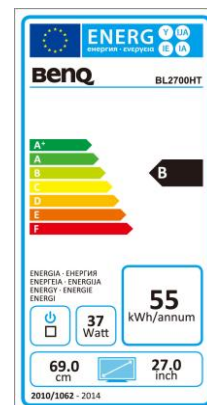

## BenQ BL2700HT

68,58 cm / 27" VA LED Display

- Full HD – 1920 x 1080 / 16:9
- Slim Bezel
- VA Panel Blickwinkel H/V 178°/178°
- Höhenverstellbarkeit 120 mm + Pivot

	Modell : BL2700HT
	Art. Nr. / EAN Code : 9H.LCSLB.QBE / 471 8755 05385 6
	Typ : 68,58 cm / 27" Wide TFT, AMVA+ (SNB) Technologie
<b>Panel</b>	Physikalische Auflösung : 1920 x 1080 Full-HD / 16:9
	Pixelabstand : 0,311 mm
	Bilddiagonale / -fläche (B x H) : 685,8 mm / 596,7 x 335,15 mm
	Max. Farben : 16,7 Mio.
	Betrachtungswinkel H/V (CR>=10) : 178°/ 178°
	Kontrast (statisch) : 3000:1
	Kontrast (dynamisch) : 20 Mio.:1
	Helligkeit : 300 cd/m <sup>2</sup>
	Reaktionszeit : 4 ms (GtG)
<b>Eingänge:</b>	HDMI Buchse : HDMI
	DVI-D Buchse : DVI-D (inkl. HDCP-support)
	15 Pin D-Sub Buchse : RGB analog
	Kopfhöreranschluss / Audioanschluss : Ja / Ja
	Eingangsfrequenz H/V : 30 - 83 kHz / 50 - 76 Hz
<b>Bildkontrollen</b>	Bedienelemente : Ein/Aus Taster, 5 OSD Tasten
	Funktionen : Kontrast, Helligkeit, Schärfe, vertikale und horizontale Bildlage, Phase, Pixelclock, 1 Benutzer 3 vorprogrammierte Farbtemperaturen, Farbgewichtung, Sprachauswahl (17 Sprachen), OSD (Position, Anzeigezeit), Eingangsquelle, Werkseinstellungen, Anzeigeinformation
<b>Extras</b>	Pivot : Automatische Pivoterkennung
	Bildqualität : Senseye® 3-Technologie
	Lautsprecher : 1 Watt x 2
	Sicherung : Kensington Lock
	Halterung : VESA 100 x 100 mm
	Höhenverstellbarkeit : 120 mm inkl. 90° Pivot
	Drehbarkeit : -360°/+360° links/rechts
	Neigebereich : -6° / +16°
<b>Energie</b>	Netzadapter : internes Netzteil
	Betriebsspannung : 90 ~ 264 VAC / 47 ~ 63 Hz
	Leistungsaufnahme (base on Energy star) : 27 W
	(Sleep Mode) : 0,3 W
<b>Zertifizierungen</b>	Sicherheit : TÜV GS, EN60950, CE
	Ergonomie : TÜV Ergo, ISO9241-307, TCO 6.0
	Umwelt : Energy Star 6.0
<b>Umgebung</b>	Betrieb : + 5 ~ +40°C; 20 ~ 90% Luftfeuchtigkeit
	Lagerung : -20 ~ +60°C; 10 ~ 90% Luftfeuchtigkeit
<b>Eigenschaften</b>	Gewicht netto : 6,3 kg
	Gehäusefarbe : Schwarz matt
	Größe mit Fuß max. / Fuß min. (H x B x T) : 519 x 623 x 230 mm / 399 x 623 x 230 mm
	Mitgeliefertes Zubehör : Netz-, VGA- Kabel, Kurzanleitung, Handbuch CD, DisplayPilot Software
	Garantie und Service : 3 Jahre Vor-Ort-Austausch-Service