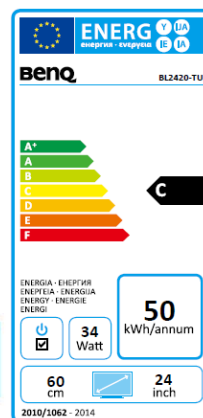

Datenblatt

BenQ BL2420U

59,94 cm / 23,6" LED Display

- 4K UHD – 3840 x 2160 / 16:9
- LED-Hintergrundbeleuchtung
- Panel Blickwinkel H/V 178°/178°
- Statischer Kontrast 1000:1
- Höhenverstellbarkeit 140 mm + Pivot