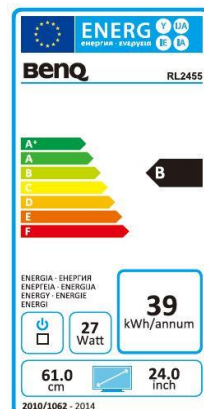

Datenblatt

BenQ ZOWIE RL2455

60,96 cm/ 24" LED-Display

- 24" RTS Gaming Display
- Full-HD – 1080p/ 16:9
- 2x HDMI
- LED-Hintergrundbeleuchtung
- Black eQualizer

	Modell : RL2455
	Art. Nr. / EAN Code : 9H.LF4LB.DBE / 471 875506573 6
	Typ : 60,96 cm / 24" Wide (TN Panel)
Panel	Physikalische Auflösung : 1.920 x 1.080 Full-HD – 1.080p/ 16:9
	Pixelabstand : 0,276 mm
	Bilddiagonale / -fläche (B x H) : 609,6 mm / 531,36 x 298,89 mm
	Max. Farbtiefe : 16,7 Mio.
	Betrachtungswinkel H / V : 170°/ 160°
	Kontrast (statisch) : 1.000:1
	Kontrast (dynamisch) : 12 mio.:1
	Helligkeit : 250 cd/m ²
	Reaktionszeit : 1 ms (GtG)
Eingänge	HDMI Buchse : 2x HDMI
	DVI Buchse : DVI-D (mit HDCP Unterstützung)
	15 Pin D-Sub Buchse : RGB Analog
	Kopfhöreranschluss / Audio In : Ja / Ja
	Eingangsfrequenzen H / V : 30~83 kHz / 50~76 Hz
Bildkontrollen	Bedienelemente : Ein/Aus - Schalter, 5 Tasten OSD
	Funktionen/ Einstellungsmöglichkeiten : Kontrast, Helligkeit, Schärfe, Phase, Pixeluhr, 1 Benutzer 3 vorprogrammierte Farbtemperaturen, Farbgewichtung, Sprachauswahl (17 Sprachen), OSD (Position, Anzeigzeit), Eingangsquelle, Werkseinstellungen, Anzeige-information
	Gaming spezial Features : Black eQualizer, Smart Scaling, Display Mode und Fighting Mode
Extras	Bildqualität : Senseye® 3-Technologie
	Lautsprecher : 2 x 2 Watt
	Halterung VESA : 100 mm x 100 mm
	Neigebereich : -5° / +15° vorn / hinten
Energie	Netzteil : Intern
	Betriebsspannung : 90 ~ 264 VAC / 47 ~ 63 Hz
	Leistungsaufnahme (On Mode) : ≤ 20 W
	Stromsparmmodus : < 0,5 W
Zertifizierungen	Sicherheit : TÜV GS, CE
	Ergonomie : ISO 9241-307
	Umwelt : TCO 5.2, Energy Star 6.0
Umgebung	Betrieb : + 5 ~ +40°C ; 20 ~ 90% Luftfeuchtigkeit
	Lagerung : -20 ~ +60°C ; 10 ~ 90% Luftfeuchtigkeit
Eigenschaften	Gewicht netto : 4,1 kg
	Gehäusefarbe : Grau
	Größe mit Fuß (H x B x T) : 435 x 579 x 189 mm
	Mitgeliefertes Zubehör : Netz-, HDMI- Kabel, Kurzanleitung / Manual-CD
	Garantie und Service : 2 Jahre Pickup, Repair and Return